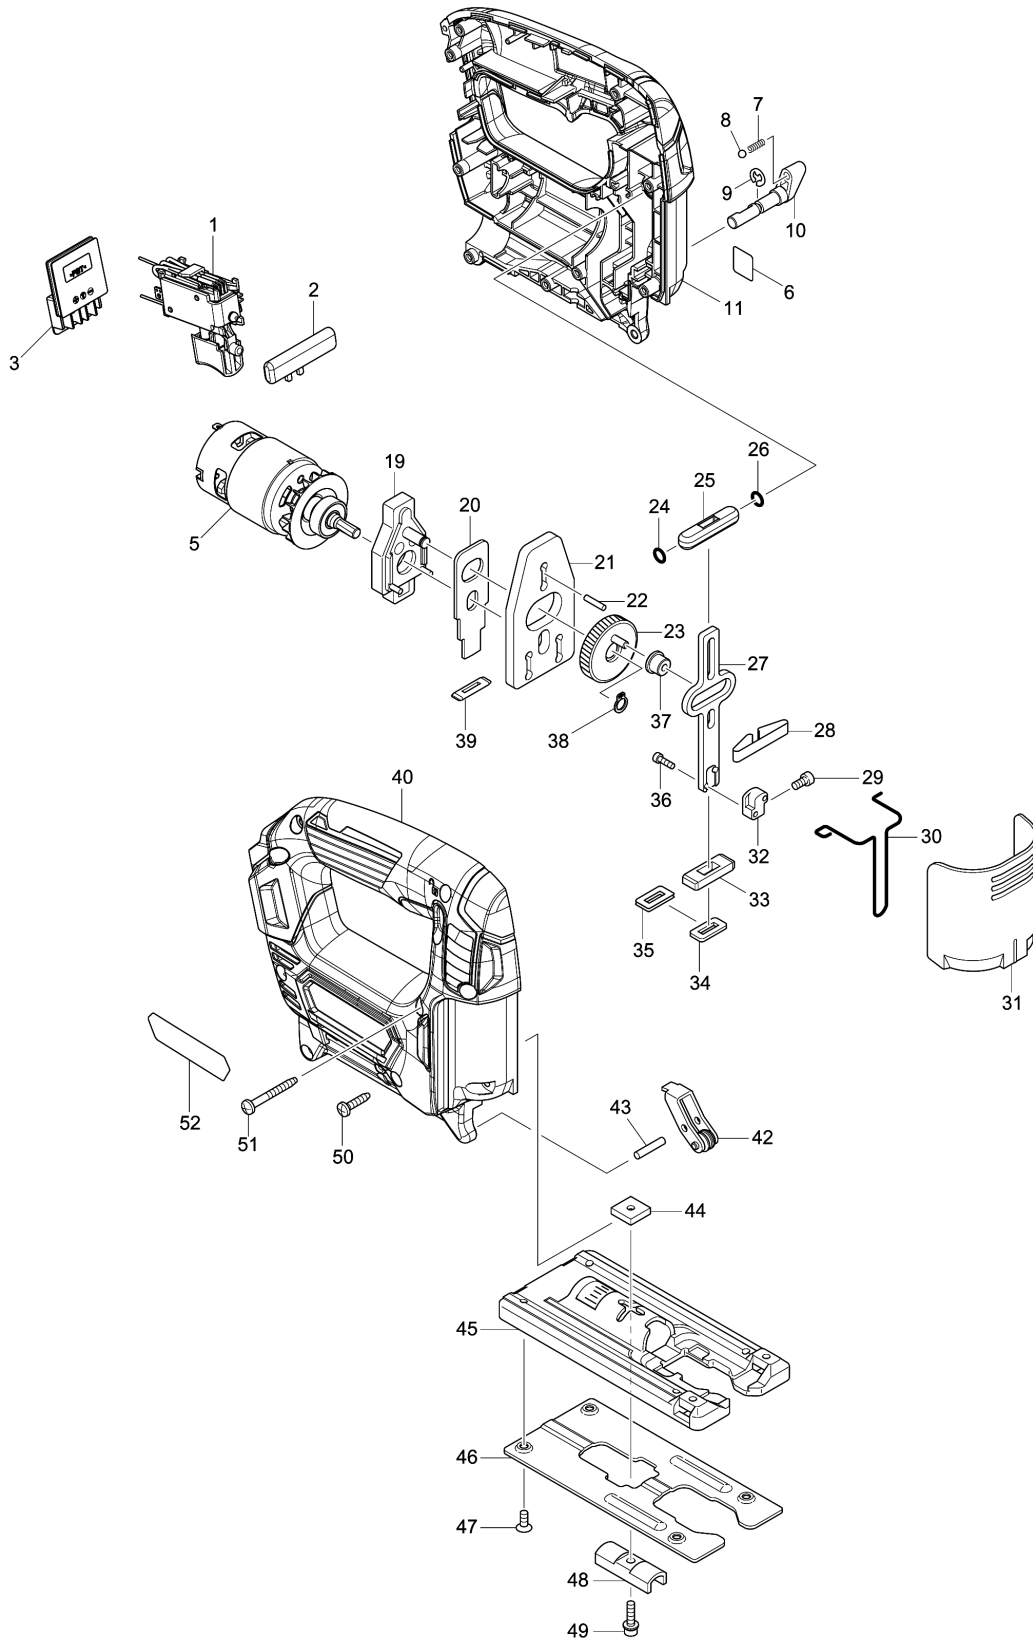

## Model No.JV101D CORDLESS JIG SAW

Item	Parts No.	Description	I/C	QTY	New/Old	Opt. 1	Opt. 2	NOTE
001	632G54-7	SWITCH UNIT		1				
002	454742-2	LOCK OFF BUTTON		1				
003	644813-5	TERMINAL		1				
005	629211-4	DC MOTOR		1				
007	233151-6	COMPRESSION SPRING 4		1				
008	216008-6	STEEL BALL 4		1				
009	961011-9	STOP RING E-4		1				
010	272267-2	LEVER 19		1				
011	183E13-7	HOUSING SET		1				
C10	263002-9	RUBBER PIN 4		2				
D10		INC. 40						
019	152600-3	BEARING CASE COMPLETE		1				
020	344683-9	PUSH PLATE		1				
021	344614-8	BALANCE PLATE		1				
022	256254-9	PIN 3		1				
023	153260-4	GEAR COMPLETE		1				
024	213038-8	O RING 5		1				
025	313082-6	SLIDER GUIDE		1				
026	213038-8	O RING 5		1				
027	344613-0	SLIDER		1				
028	232183-0	LEAF SPRING		1				
029	922107-1	HEX. SOCKET HEAD BOLT M4X8		1				
030	323748-0	SAFETY WIRE		1				
031	416476-5	DUST COVER		1				
032	313140-8	BLADE CLAMP		1				
033	313086-8	SLIDER SUPPORT		1				
034	423307-1	POLY URETANE SPONGE SEAL		1				
035	344686-3	SEAL PLATE		1				
036	266177-3	HEX. SOCKET HEAD BOLT M3X10		2				
037	257683-9	COLLAR SLEEVE		1				
038	961002-0	RETAINING RING S-6		1				
039	416703-0	DUST SEAL		1				
040	183E13-7	HOUSING SET		1				
C10	263002-9	RUBBER PIN 4		2				
D10		INC. 11						
042	158392-2	RETAINER COMPLETE		1				
043	256117-9	PIN 4		1				
044	343540-8	HOLDER		1				
045	317796-9	BASE		1				
046	345441-6	BASE PLATE		1				
047	912107-9	COUNTERSUNK HEAD SCREW M4X8		4				
048	344685-5	CLAMP PLATE		1	*			
048-1	344685-5	CLAMP PLATE	O	1				
049	922128-3	HEX. SOCKET HEAD BOLT M4X16		1				
050	266326-2	TAPPING SCREW 4X18		9				