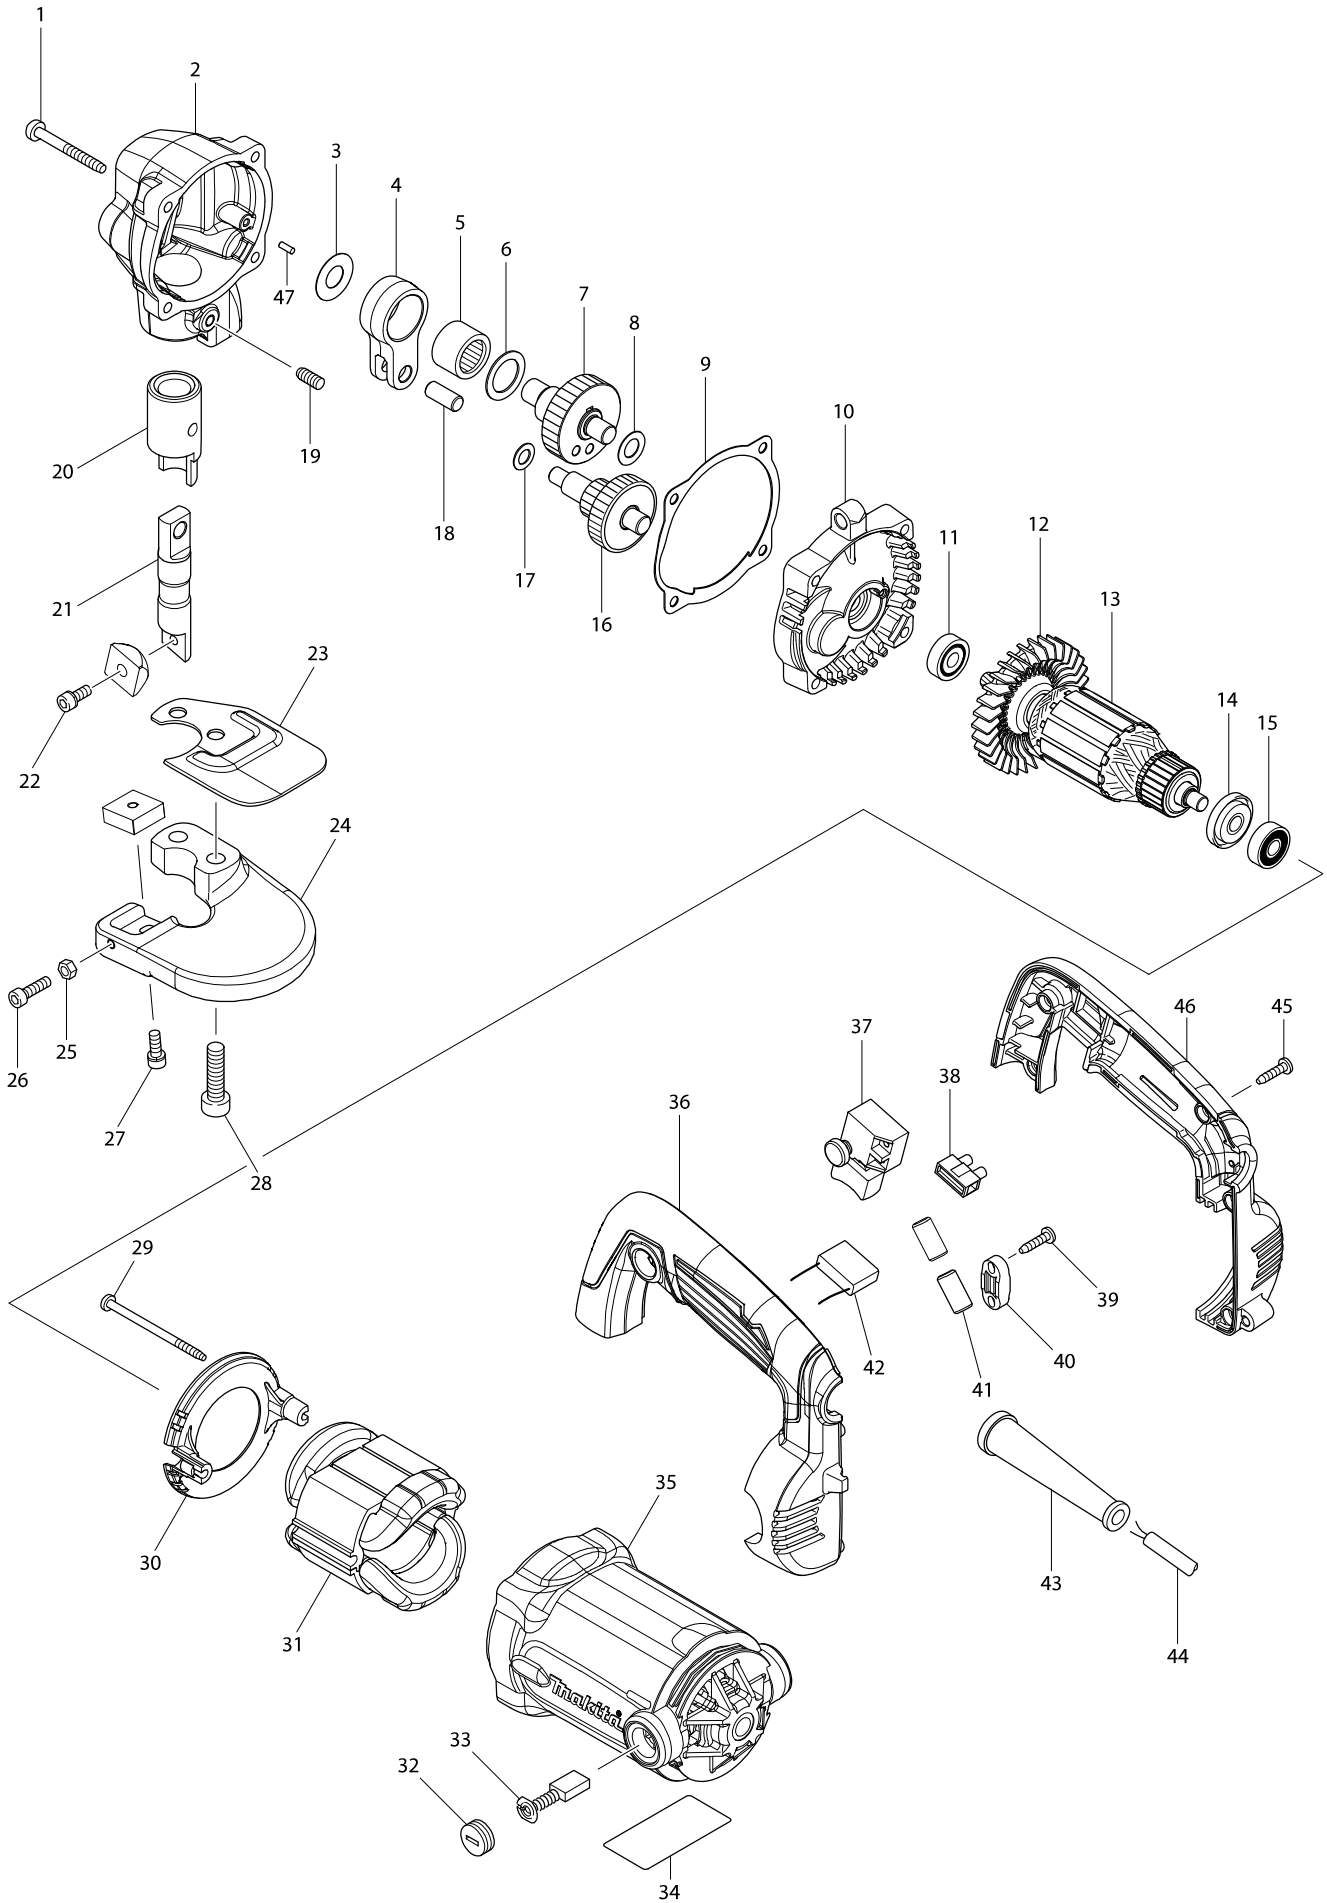

Model No. JS3201 3.2MM METAL SHEAR

Model No. JS3201 3.2MM METAL SHEAR

Item	Parts No.	Description	I/C	QTY	N/O	Opt. 1	Opt. 2	NOTE
001	266056-5	TAPPING SCREW 5X45		4				
002	141795-7	GEAR HOUSING COMPLETE		1				
C10	800S40-0	INDICATION LABEL		1				
003	253759-0	FLAT WASHER 12		1				
004	331166-8	ROD		1				
005	212252-3	NEEDLE BEARING 1816		1				
006	253198-4	FLAT WASHER 18		1				
007	153141-2	CRANK SHAFT COMPLETE		1				
C10	221879-8	SPUR GEAR 41		1				
C20	254011-9	WOODRUFF KEY 4		1				
008	253311-4	THIN WASHER 10		1				
009A	442186-8	GASKET		1	*			
009-1A	442186-8	GASKET	O	1				
009-1B	442186-8	GASKET		1				
010	141796-5	GEAR HOUSING COVER COMPLETE		1				
C10	263002-9	RUBBER PIN 4		1				
011	211031-6	BALL BEARING 608LLB		1				
012	240094-5	FAN 70		1				
013	513859-1	ARMATURE ASS'Y 240V		1				
D10		INC. 11,12,14,15						
014	681644-1	INSULATION WASHER		1				
015	210029-0	BALL BEARING 608ZZ		1				
016	226058-3	GEAR COMPLETE 18-46		1				
017	253215-0	FLAT WASHER 8		1				
018	256118-7	PIN 8		1				
019	913322-8	SET SCREW M6X14		1				
020	321405-4	METAL		1				
021	321404-6	BLADE HOLDER		1				
022	922216-6	HEX. SOCKET HEAD BOLT M5X14		1				
023	346641-1	PROTECTOR		1				
024	331165-0	YOKE		1				
025	931203-4	HEX. NUT M5		1				
026	922227-1	HEX. SOCKET HEAD BOLT M5X18		1				
027	922216-6	HEX. SOCKET HEAD BOLT M5X14		1				
028	922452-4	HEX. SOCKET HEAD BOLT M8X30		2				
029	266340-8	TAPPING SCREW 4X65		2				
030	454140-0	BAFFLE PLATE		1				
031	525869-6	FIELD ASS'Y 240V		1				
C10	654020-2	RING TERMINAL		2				
C20	654501-6	CONNECTOR P-1.25		2				
032	643750-0	BRUSH HOLDER CAP 7-11		2				
033	194996-6	CARBON BRUSH CB-303		1				
034	814C79-1	JS3201 NAME PLATE		1				
035	158278-0	MOTOR HOUSING COMPLETE		1				
C10	643708-9	BRUSH HOLDER 5-11		2				
036	187531-7	HANDLE SET		1				
D10		INC. 46						
037	651284-9	SWITCH SGEL115CDY-6		1				