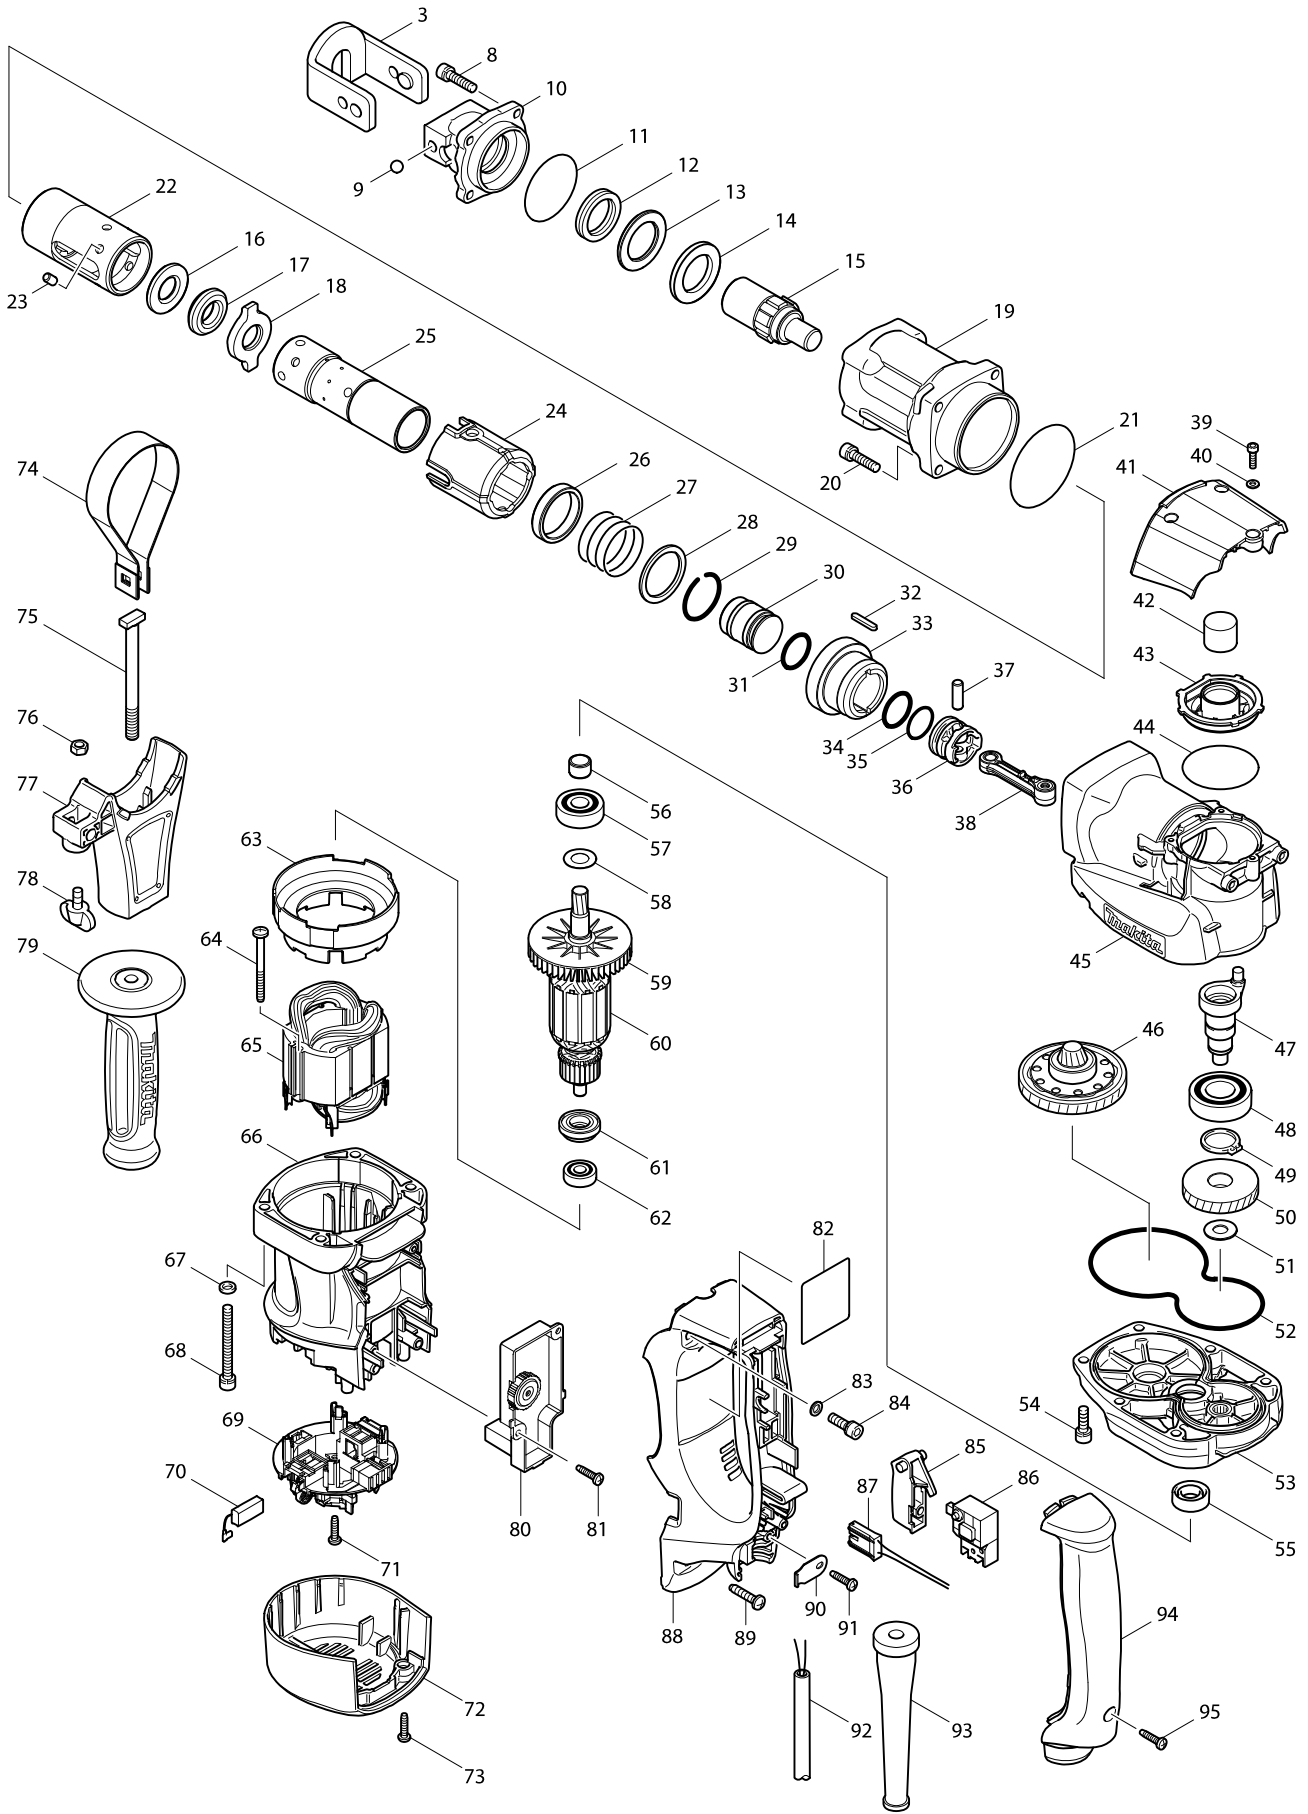

Model No. HR4030C ROTARY HAMMER 40MM

Model No. HR4030C ROTARY HAMMER 40MM

Item	Parts No.	Description	I/C	QTY	N/O	Opt. 1	Opt. 2	NOTE
003	165227-0	TOOL RETAINER		1				
008	265914-2	HEX. SOCKET HEAD BOLT M6X25		4				
009	216004-4	STEEL BALL 7.9		1				
010	324728-9	TOOL HOLDER		1				
011	213606-7	O RING 48		1				
012	213428-5	X RING 28		1				
013	261133-8	NYLON WASHER 29		1				
014	267338-8	FLAT WASHER 29		1				
015	324723-9	IMPACT BOLT		1				
016	324726-3	WASHER 17		1				
017	262119-5	RUBBER RING 18		1				
018	324724-7	SLIDE PLATE		1				
019	158117-4	BARREL COMPLETE		1				
020	266158-7	HEX. SOCKET HEAD BOLT M6X30		4				
021	213654-6	O RING 60		1				
022	331730-5	CYLINDER A		1				
023	256266-2	PIN 6		4				
024	419670-8	SLIDE SLEEVE		1				
025	331731-3	CYLINDER B		1				
026	331732-1	RING 34		1				
027	234016-5	COMPRESSION SPRING 35		1				
028	267339-6	FLAT WASHER 34		1				
029	233945-9	RING SPRING 32		1				
030	324725-5	STRIKER		1				
031	213962-5	O RING 22		1				
032	254231-5	KEY 4		2				
033	227508-1	SPIRAL BEVEL GEAR 27		1				
034	213962-5	O RING 22		1				
035	213379-2	O RING 21		1				
036	419004-5	PISTON		1				
037	256197-5	PIN 7		1				
038	419679-0	CONECTING ROD		1				
039	266148-0	HEX. SOCKET HEAD BOLT M4X14		3				
040	941052-1	FLAT WASHER 4		3				
041	419672-4	CRANK CAP COVER		1				
042	443127-7	FILTER		1				
043	419671-6	CRANK CAP		1				
044	213604-1	O RING 50		1				
045	158118-2	CRANK HOUSING COMPLETE		1				
046	125375-7	TORQUE LIMITTER ASS'Y		1				
047	324550-4	CRANK SHAFT		1				
048	211332-2	BALL BEARING 6004LLU		1				
049	961060-6	RETAINING RING S-20		1				
050	226642-4	HELICAL GEAR 38		1				
051	253180-3	FLAT WASHER 10		1				
052	421976-2	SEAL RING		1				
053	158119-0	GEAR HOUSING COMPLETE		1				
054	922331-6	HEX. SOCKET HEAD BOLT M6X20		2