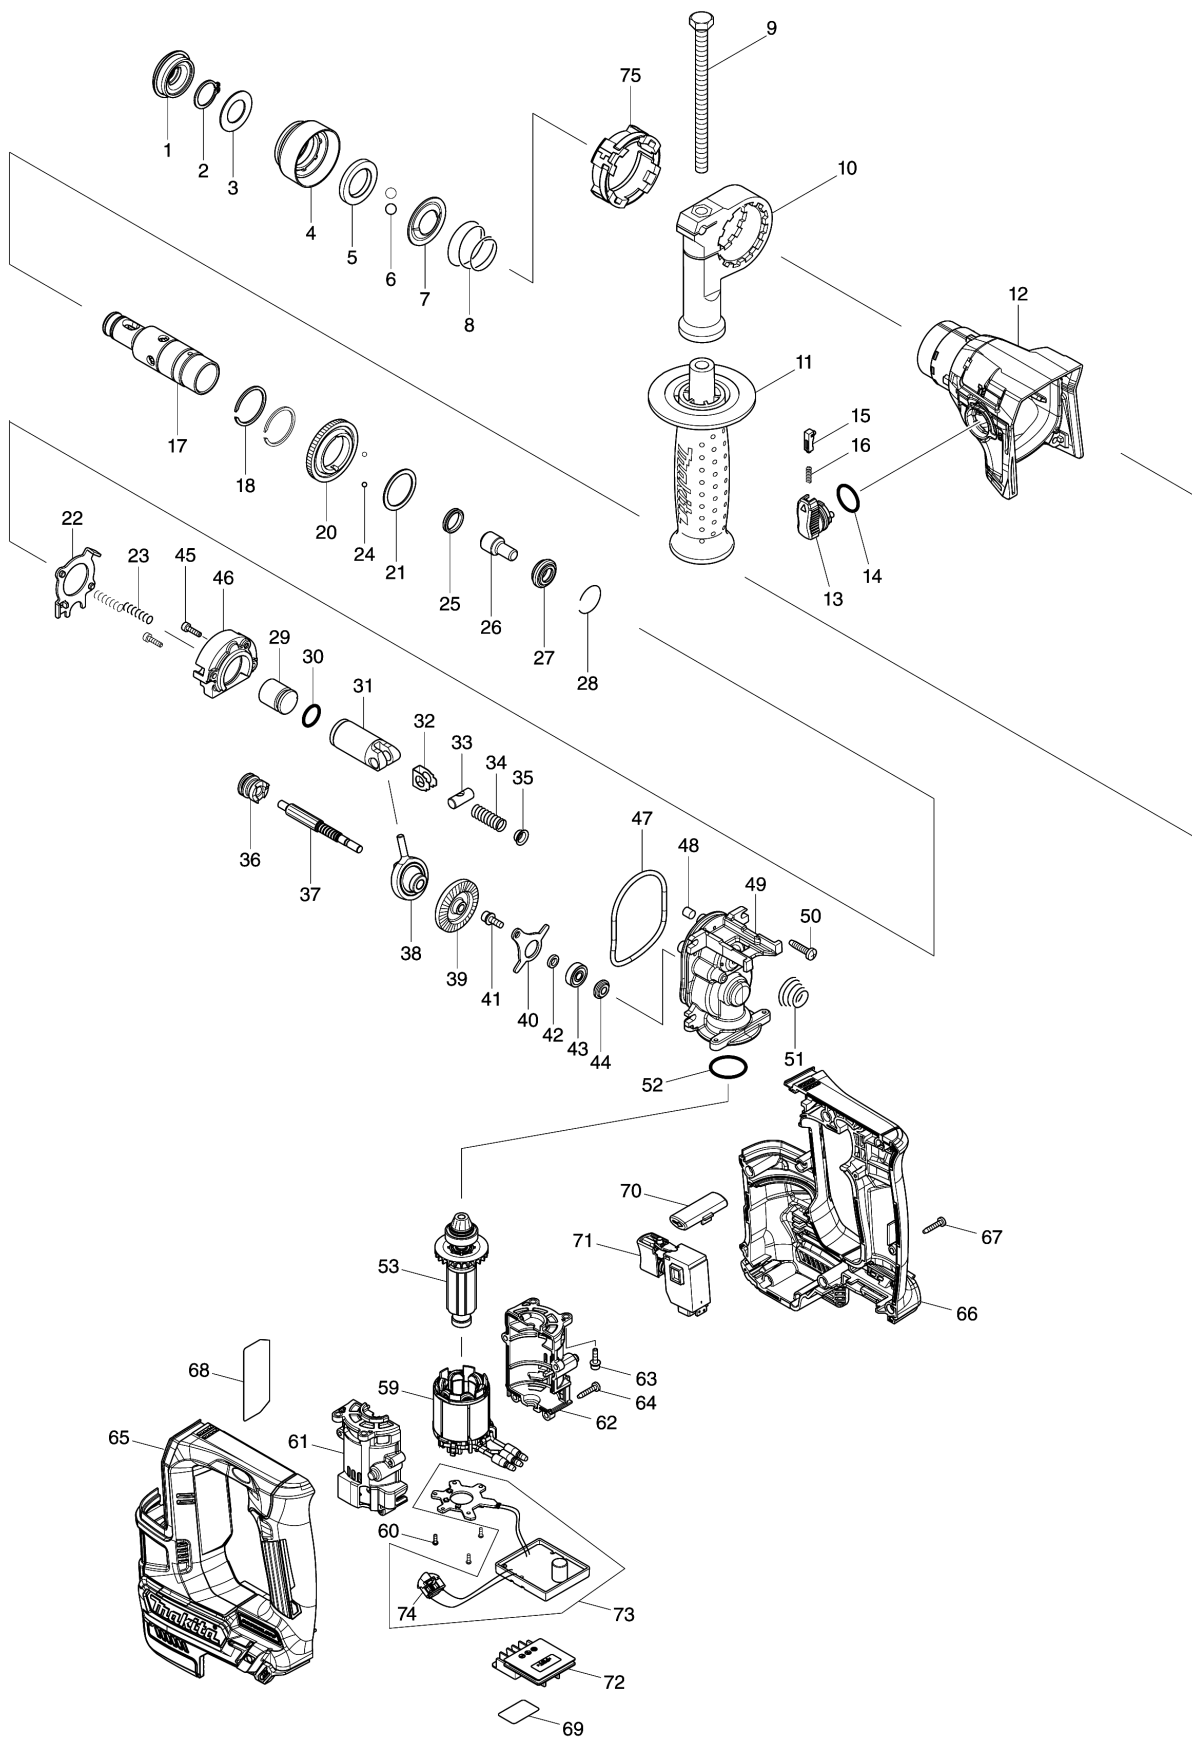

## Model No.HR166D 16MM CORDLESS ROTARY HAMMER

Item	Parts No.	Description	I/C	QTY	New/Old	Opt. 1	Opt. 2	NOTE
001	286037-3	CAP 34		1				
002	961057-5	RETAINING RING S-17		1				
003	253377-4	FLAT WASHER 17		1				
004	457214-6	CHUCK COVER		1				
005	257416-2	RING 21		1				
006	216022-2	STEEL BALL 7.0		2				
007	346177-0	GUIDE WASHER		1				
008	232347-6	CONICAL COMP. SPRING 21-29		1				
009	921923-8	HEX. BOLT M8X120		1				
010	417911-6	GRIP BASE		1				
011	158057-6	GRIP 36 COMPLETE		1				
012	144218-4	GEAR HOUSING COMPLETE		1				
C10	211375-4	BALL BEARING 6805LLB		1				
C20	213788-5	OIL SEAL 25		1				
013	161569-0	CHANGE LEVER COMPLETE		1				
014	213278-8	O RING 17		1				
015	161568-2	LOCK BUTTON COMPLETE		1				
016	232344-2	COMPRESSION SPRING 3		1				
017	326841-9	TOOL HOLDER		1	*			
017-1	326841-9	TOOL HOLDER	O	1				
018	961135-1	RETAINING(EXT) WR-25		2				
020	221483-3	SPUR GEAR 57		1				
021	267175-0	FLAT WASHER 24		1				
022	161570-5	CHANGE PLATE COMPLETE		1				
023	233194-8	COMPRESSION SPRING 4		2				
024	216019-1	STEEL BALL 3		2				
025	213183-9	X RING 13		1				
026	326843-5	IMPACT BOLT		1				
027	326842-7	RING 10		1				
028	232343-4	RING SPRING 23		1				
029	326844-3	STRIKER		1				
030	213128-7	O RING 12		1				
031	319510-9	PISTON CYLINDER		1				
032	347101-6	GUIDE PLATE		1				
033	326846-9	PISTON JOINT		1				
034	232346-8	COMPRESSION SPRING 8		1				
035	347102-4	SPRING GUIDE		1				
036	326845-1	CLUTCH CAM		1				
037	221482-5	SPUR GEAR 8		1				
038	219026-3	SWASH BEARING 6		1				
039	221481-7	SPIRAL BEVEL GEAR 37		1				
040	347100-8	BEARING RETAINER		1				
041	266273-7	HEX. SOCKET HEAD BOLT M4X12		1				
042	257415-4	RING 5		1				
043	210065-6	BALL BEARING 625ZZ		1				
044	326847-7	RING 5		1				