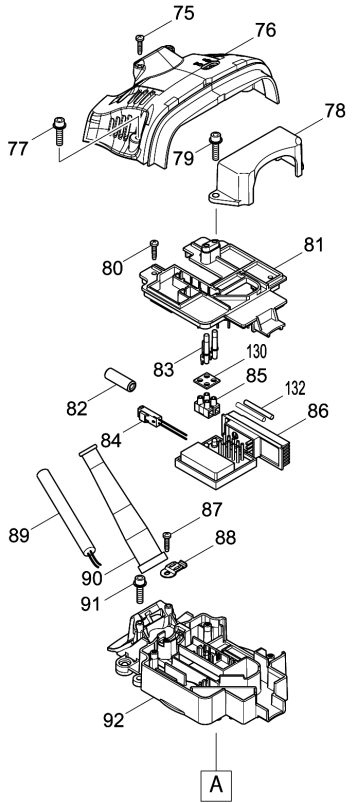

Model No.HM1812 ELECTRIC BREAKER

Model No.HM1812 ELECTRIC BREAKER

Item	Parts No.	Description	I/C	QTY	New/Old	Opt. 1	Opt. 2	NOTE
001	324236-0	TOOL RETAINER		1				
002	322477-2	TOOL RETAINER POLE		2				
003	256219-1	PIN 4		2				
004	310616-6	TOOL HOLDER 29		1				
005	233083-7	COMPRESSION SPRING 12		2				
006	322560-5	RETAINER RING		2				
007	213757-6	O RING 80		1				
008	951272-9	SPRING PIN 8-40		2				
009	324238-6	TOOL RETAINER SHAFT		1				
010	265989-1	HEX. SOCKET BOLT M12X45		4				
011	942301-9	SPRING WASHER 12		4				
012	213797-4	X-RING 47		1				
013	213798-2	O-RING 47		1				
014	326469-3	IMPACT BOLT		1				
015	332127-1	WASHER 42		1				
016	262174-7	RUBBER RING 47		1				
017	332127-1	WASHER 42		1				
018	319218-5	BARREL		1				
019	450347-6	CAP		1				
020	213953-6	O RING 24		1				
021	922677-0	HEX. SOCKET BOLT M12X55		4				
022	942301-9	SPRING WASHER 12		4				
023	424666-6	SEAL RING A		1				
024	346840-5	PLATE		1				
025	266086-6	HEX. SOCKET HEAD BOLT M5X16		2	*			
025-1	266071-9	HEX. SOCKET HEAD BOLT M5X16	O	2				
026	326470-8	STRIKER		1				
027	213799-0	O-RING 56		1				
028	332130-2	CYLINDER LINER 66		1				
029	455492-2	SPACER 72		1				
030	123361-2	BALANCER ASSEMBLY		1				
D10		INC. 29,31						
031	455492-2	SPACER 72		1				
032	332131-0	SPACER		1				
033	142922-9	CONNECTING ROD COMPLETE		1				
034	268328-4	PIN 15 C		1				
035	213799-0	O-RING 56		1				
036	455509-1	PISTON		1				
037	213662-7	O RING 55		1				
038	455490-6	CONNECTING ROD		1				
039	424669-0	BELLOWS		1