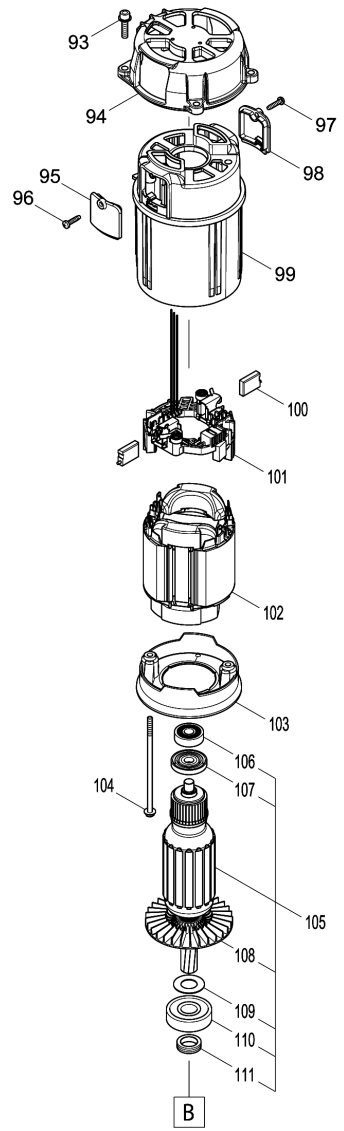

Model No.HM1812 ELECTRIC BREAKER

Model No.HM1812 ELECTRIC BREAKER

Item	Parts No.	Description	I/C	QTY	New/Old	Opt. 1	Opt. 2	NOTE
001	324236-0	TOOL RETAINER		1				
002	322477-2	TOOL RETAINER POLE		2				
003	256219-1	PIN 4		2				
004	310616-6	TOOL HOLDER 29		1				
005	233083-7	COMPRESSION SPRING 12		2				
006	322560-5	RETAINER RING		2				
007	213757-6	O RING 80		1				
008	951272-9	SPRING PIN 8-40		2				
009	324238-6	TOOL RETAINER SHAFT		1				
010	265989-1	HEX. SOCKET BOLT M12X45		4				
011	942301-9	SPRING WASHER 12		4				
012	213797-4	X-RING 47		1				
013	213798-2	O-RING 47		1				
014	326469-3	IMPACT BOLT		1				
015	332127-1	WASHER 42		1				
016	262174-7	RUBBER RING 47		1				
017	332127-1	WASHER 42		1				
018	319218-5	BARREL		1				
019	450347-6	CAP		1				
020	213953-6	O RING 24		1				
021	922677-0	HEX. SOCKET BOLT M12X55		4				
022	942301-9	SPRING WASHER 12		4				
023	424666-6	SEAL RING A		1				
024	346840-5	PLATE		1				
025	266086-6	HEX. SOCKET HEAD BOLT M5X16		2	*			
025-1	266071-9	HEX. SOCKET HEAD BOLT M5X16	O	2				
026	326470-8	STRIKER		1				
027	213799-0	O-RING 56		1				
028	332130-2	CYLINDER LINER 66		1				
029	455492-2	SPACER 72		1				
030	123361-2	BALANCER ASSEMBLY		1				
D10		INC. 29,31						
031	455492-2	SPACER 72		1				
032	332131-0	SPACER		1				
033	142922-9	CONNECTING ROD COMPLETE		1				
034	268328-4	PIN 15 C		1				
035	213799-0	O-RING 56		1				
036	455509-1	PISTON		1				
037	213662-7	O RING 55		1				
038	455490-6	CONNECTING ROD		1				
039	424669-0	BELLOWS		1