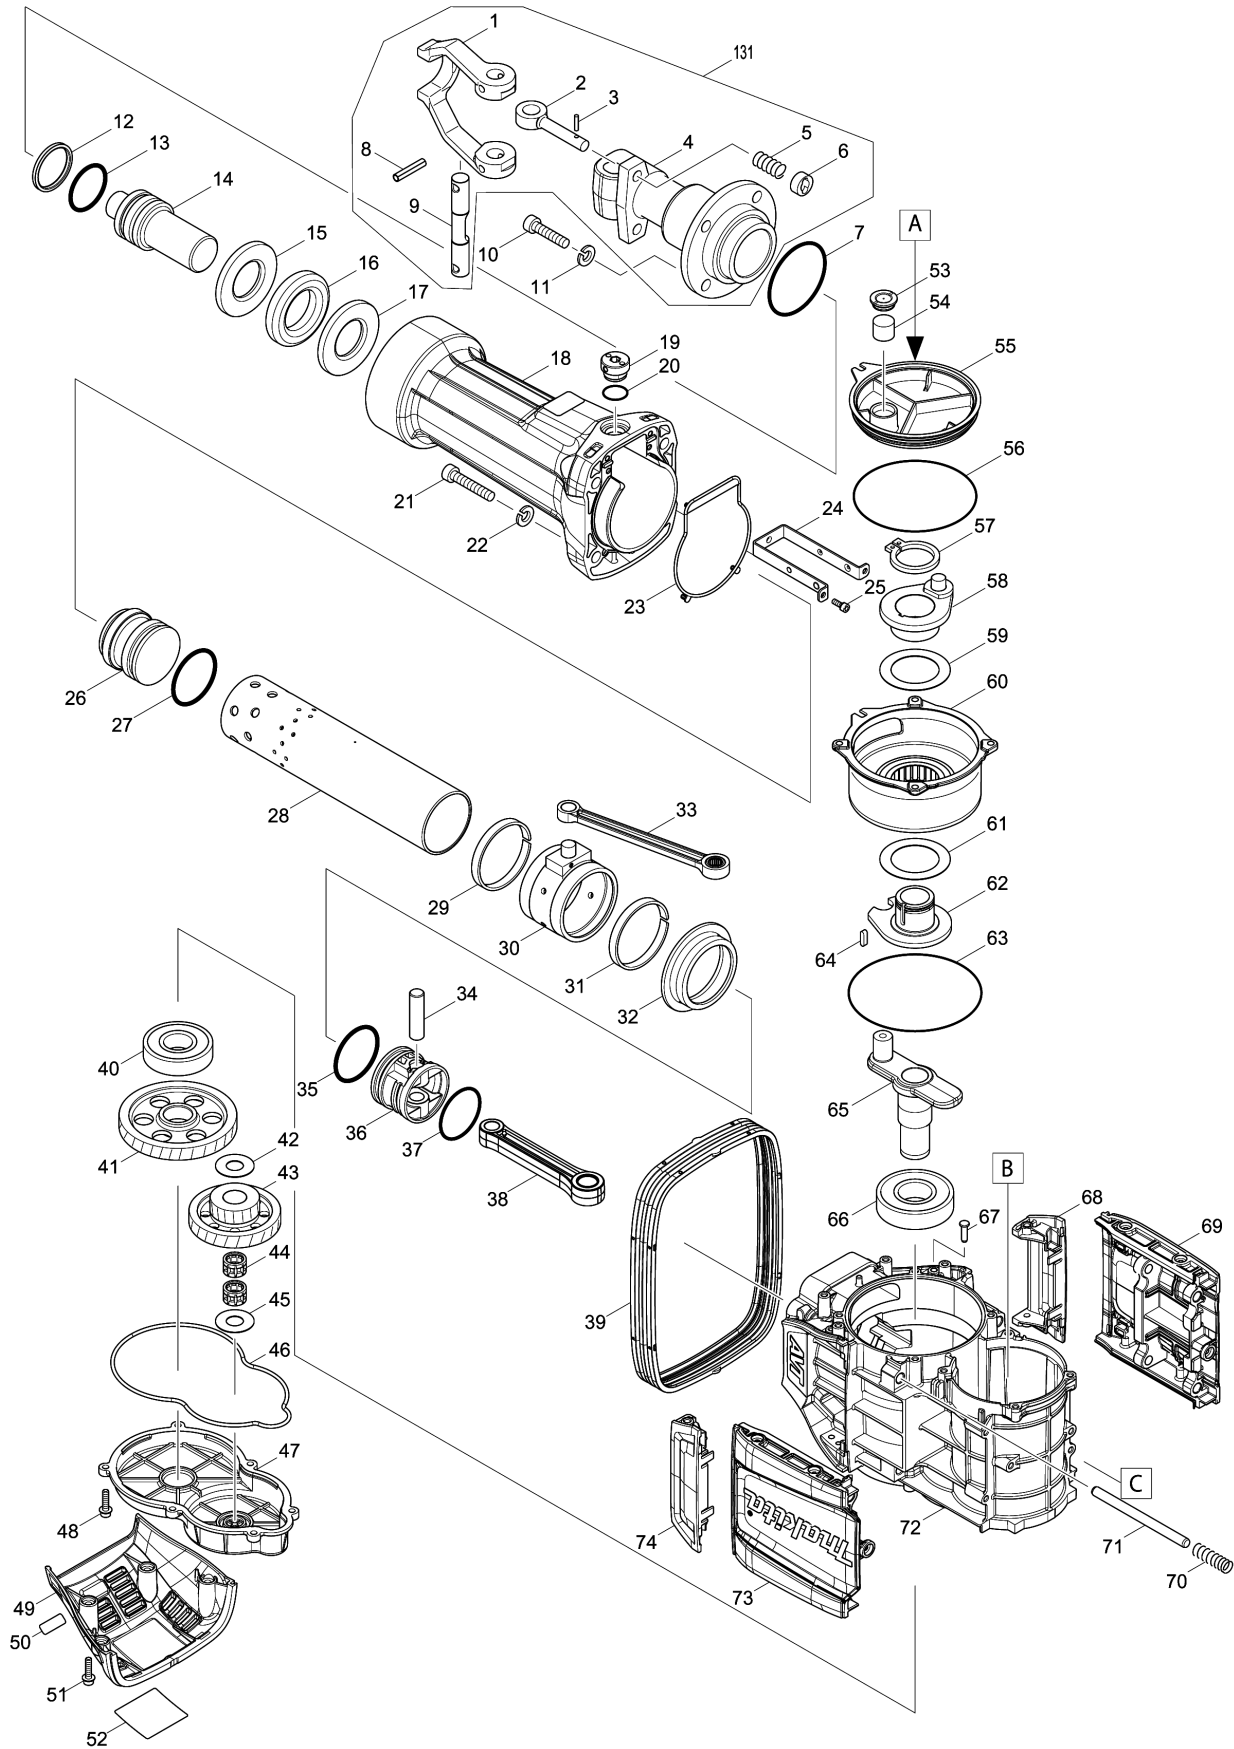

Model No.HM1812 ELECTRIC BREAKER

Model No.HM1812 ELECTRIC BREAKER

Model No.HM1812 ELECTRIC BREAKER

Item	Parts No.	Description	I/C	QTY	New/Old	Opt. 1	Opt. 2	NOTE
001	324236-0	TOOL RETAINER		1				
002	322477-2	TOOL RETAINER POLE		2				
003	256219-1	PIN 4		2				
004	310616-6	TOOL HOLDER 29		1				
005	233083-7	COMPRESSION SPRING 12		2				
006	322560-5	RETAINER RING		2				
007	213757-6	O RING 80		1				
008	951272-9	SPRING PIN 8-40		2				
009	324238-6	TOOL RETAINER SHAFT		1				
010	265989-1	HEX. SOCKET BOLT M12X45		4				
011	942301-9	SPRING WASHER 12		4				
012	213797-4	X-RING 47		1				
013	213798-2	O-RING 47		1				
014	326469-3	IMPACT BOLT		1				
015	332127-1	WASHER 42		1				
016	262174-7	RUBBER RING 47		1				
017	332127-1	WASHER 42		1				
018	319218-5	BARREL		1				
019	450347-6	CAP		1				
020	213953-6	O RING 24		1				
021	922677-0	HEX. SOCKET BOLT M12X55		4				
022	942301-9	SPRING WASHER 12		4				
023	424666-6	SEAL RING A		1				
024	346840-5	PLATE		1				
025	266086-6	HEX. SOCKET HEAD BOLT M5X16		2	*			
025-1	266071-9	HEX. SOCKET HEAD BOLT M5X16	O	2				
026	326470-8	STRIKER		1				
027	213799-0	O-RING 56		1				
028	332130-2	CYLINDER LINER 66		1				
029	455492-2	SPACER 72		1				
030	123361-2	BALANCER ASSEMBLY		1				
D10		INC. 29,31						
031	455492-2	SPACER 72		1				
032	332131-0	SPACER		1				
033	142922-9	CONNECTING ROD COMPLETE		1				
034	268328-4	PIN 15 C		1				
035	213799-0	O-RING 56		1				
036	455509-1	PISTON		1				
037	213662-7	O RING 55		1				
038	455490-6	CONNECTING ROD		1				
039	424669-0	BELLOWS		1				