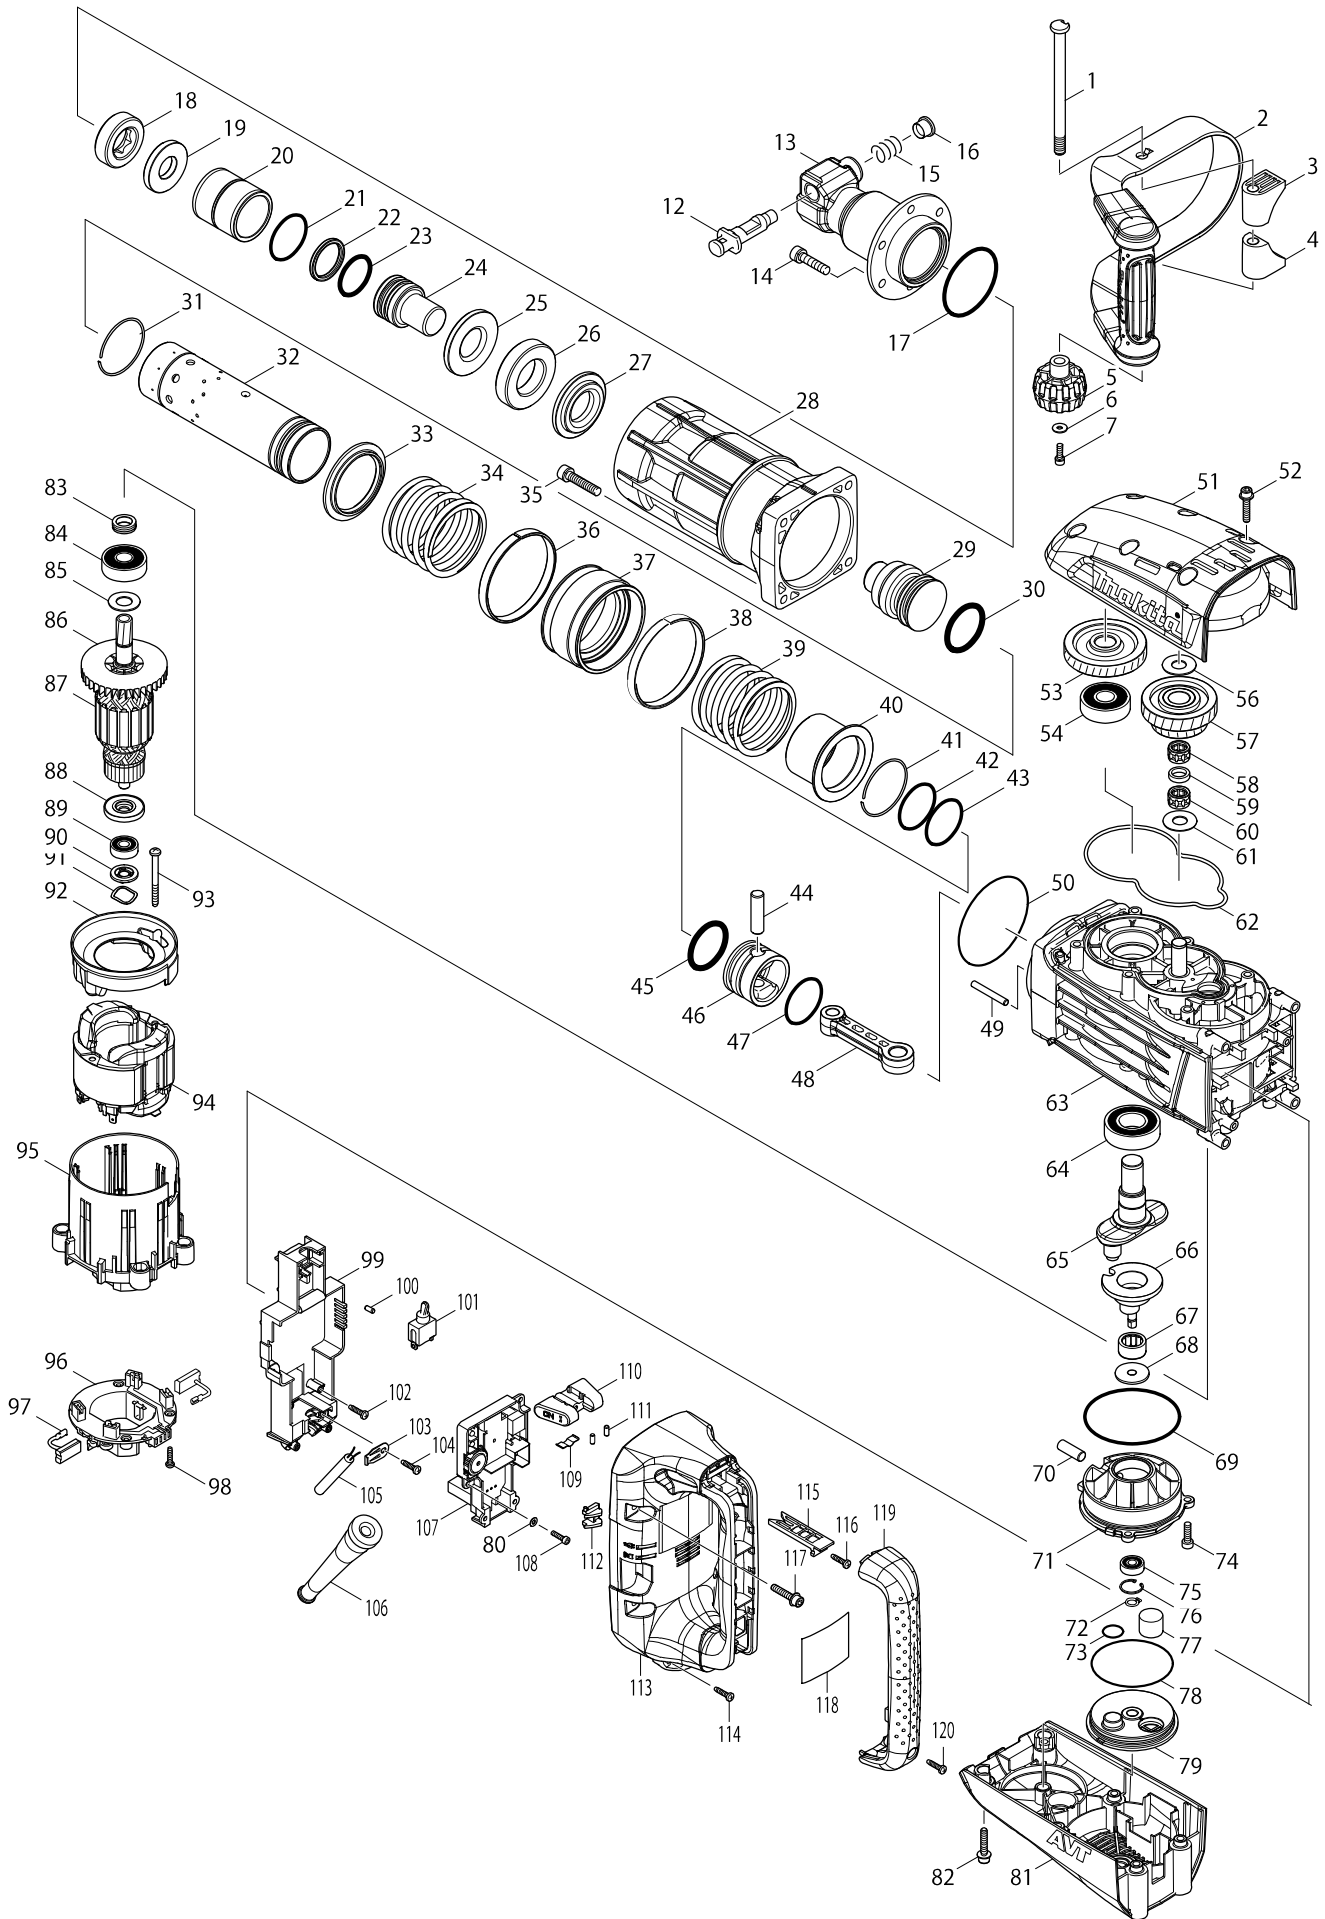

# Model No. HM1317C ELECTRIC BREAKER

# Model No. HM1317C ELECTRIC BREAKER

Item	Parts No.	Description	I/C	QTY	N/O	Opt. 1	Opt. 2	NOTE
001	266512-5	SET BOLT M10X142		1				
002	163506-0	SIDE HANDLE		1				
003	451331-4	HANDLE BASE		1				
004	451331-4	HANDLE BASE		1				
005	252654-1	THUMB NUT M10		1				
006	253194-2	FLAT WASHER 5		1				
007	922221-3	HEX. SOCKET HEAD BOLT M5X16		1				
012	324099-4	TOOL RETAINER		1				
013	331866-0	TOOL HOLDER		1				
014	266011-7	HEX. SOCKET HEAD BOLT M8X35		6				
015	233309-7	COMPRESSION SPRING 17		1				
016	324135-6	RETAINER SLEEVE		1				
017	213720-9	O RING 67		1				
018	262150-1	URETHAN RING		1				
019	267401-7	FLAT WASHER 24		1				
020	257782-7	SLEEVE 43		1				
021	213569-7	O RING 45		1				
022	213192-8	X-RING 36		1				
023	213150-4	O-RING 36		1				
024	325682-0	IMPACT BOLT		1				
025	325683-8	WASHER 30		1				
026	424206-0	RUBBER RING 36		1				
027	325684-6	SHOULDER RING 32		1				
028	318458-2	BARREL		1				
029	325685-4	STRIKER		1				
030	213193-6	O-RING 42		1				
031	233977-6	RING SPRING 55		1				
032	331870-9	CYLINDER 52		1				
033	451168-9	SHOULDER SLEEVE		1				
034	234111-1	COMPRESSION SPRING 66		1				
035	265367-5	HEX. SOCKET HEAD BOLT M8X40		4				
036	451169-7	WEIGHT GUIDE		1				
037	331867-8	COUNTER WEIGHT		1				
038	451169-7	WEIGHT GUIDE		1				
039	234111-1	COMPRESSION SPRING 66		1				
040	331868-6	SLIDE SLEEVE		1				
041	233977-6	RING SPRING 55		1				
042	213569-7	O RING 45		1				
043	213569-7	O RING 45		1				
044	256238-7	PIN 12		1				
045	213193-6	O-RING 42		1				
046	318459-0	PISTON		1				
047	213569-7	O RING 45		1				
048	451164-7	CONNECTING ROD		1				
049	268241-6	PIN 6		1				
050	213806-9	O RING 90		1				
051	318462-1	GEAR COVER		1				
052	266499-1	H.S HEAD BOLT M6X30 WITH GM		6				