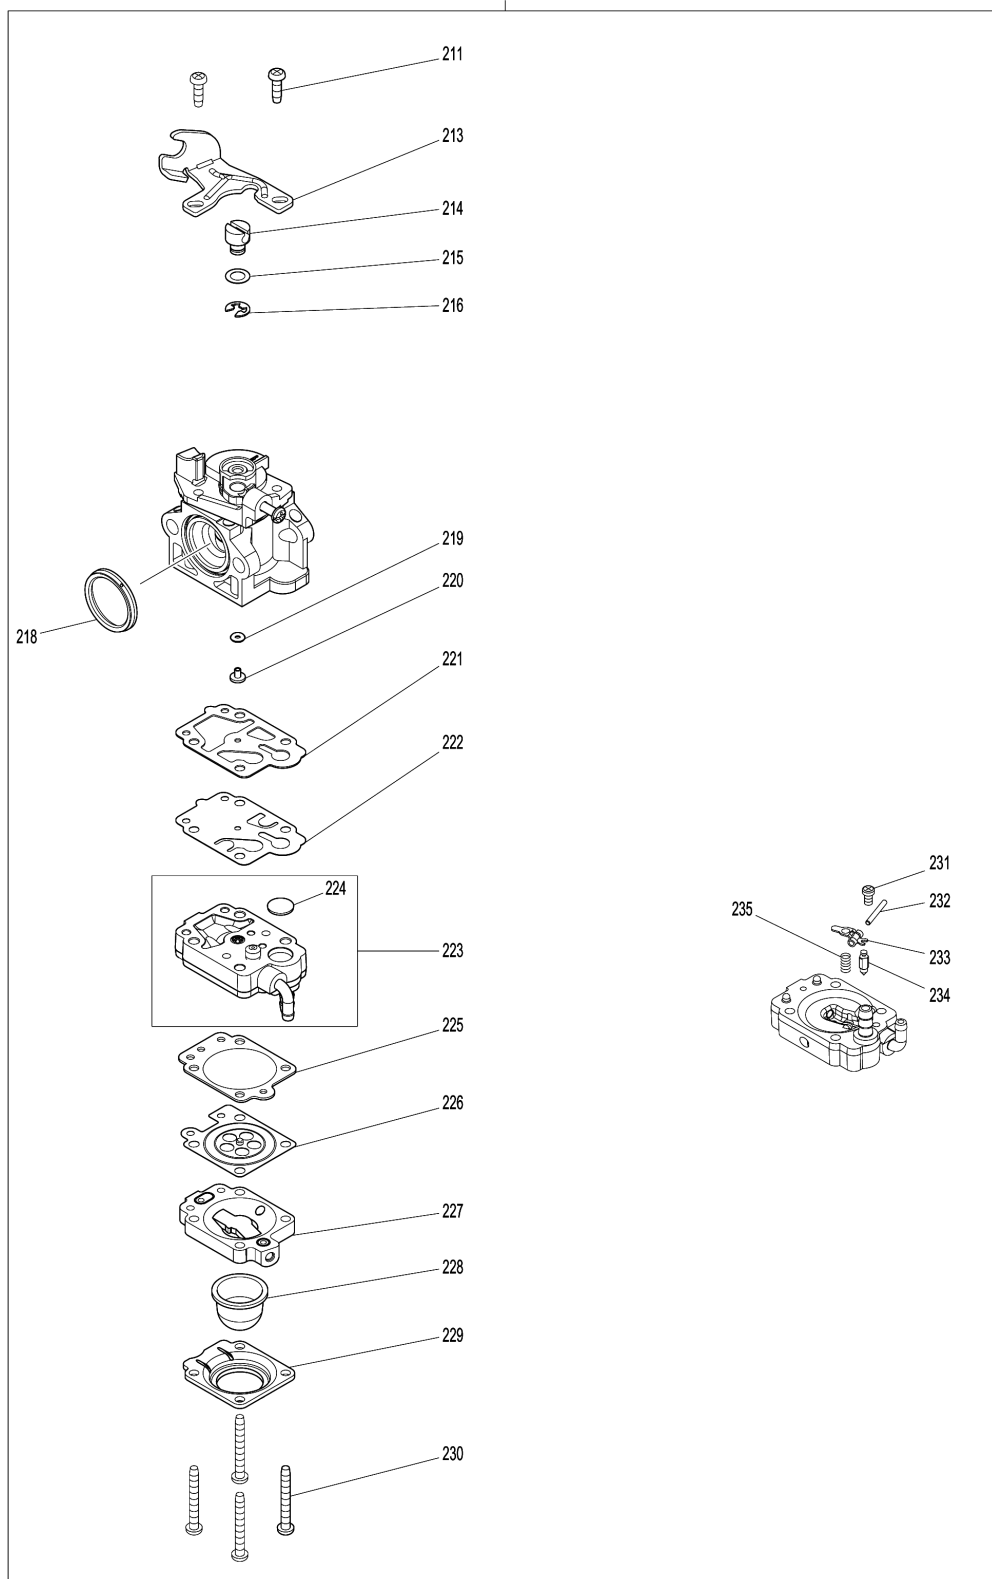

Model No.EM3400U PETROL BRUSH CUTTER

6

Model No.EM3400U PETROL BRUSH CUTTER

Model No.EM3400U PETROL BRUSH CUTTER

Item	Parts No.	Description	I/C	QTY	New/Old	Opt. 1	Opt. 2	NOTE
001	143046-4	HANDLE COMPLETE		1				
D10		INC. 2						
002	273526-7	GRIP 18		1				
004	332123-9	HANDLE 19		1				
005	922256-4	HEX. SOCKET HEAD BOLT M5X35		1				
006	126504-5	CONTROL LEVER ASS'Y		1				
D10		INC. 81-95						
008	922241-7	HEX. SOCKET HEAD BOLT M5X25		4				
009	318272-6	HANDLE HOLDER 1		1				
010	318669-9	HANDLE HOLDER 2		1	*			
010-1	312D15-2	HANDLE HOLDER 2	<	1				
011	318670-4	HANDLE HOLDER 3		1				
012	922341-3	HEX. SOCKET HEAD BOLT M6X25		2				
013	125558-9	HANGER ASSEMBLY		1				
C10	931202-6	HEX. NUT M5		1				
D10		INC. 14						
014	922232-8	HEX. SOCKET HEAD BOLT M5X20		1				
015	168613-4	CUSHION		1				
017	814E64-6	SERIAL NO. LABEL		1				
018	805C73-4	CAUTION LABEL		1	*			
018-1	805C72-6	CAUTION LABEL	<	1				
019	819312-8	MAKITA LOGO LABEL		1				
020	142837-0	SHAFT PIPE COMPLETE		1				
021	443146-3	FELT RING 8		1				
022	325675-7	SHAFT		1				
023	266617-1	CROSS-RECESSED HEAD BOLT M6X23		2				
024	346841-3	PROTECTOR CLAMP		1	*			
024-1	346973-6	PROTECTOR CLAMP	<	1				
025	911263-2	PAN HEAD SCREW M5X40		2				
026	264035-7	HEX. NUT M5		2				
027	451878-8	PROTECTOR		1				
028	140424-9	PROTECTOR COMPLETE		1				
D10		INC. 29,30						
029	346262-9	CUTTER		1				
030	266574-3	TAPPING SCREW 5X25		1				
050	922213-2	H.S.H.BOLT M5X12 WITH WR		2				
051	126506-1	GEAR CASE ASSYMBLY		1				
D10		INC. 52-68						
052	KC00000014	HEX BOLT M6X8		1				
053	KC00000009	BALL BEARING 629		1				
054	KC00000008	PLATE		1				
055	KC00000012	BALL BEARING 6201DDU		1				
056	KC00000005	RETAINING RING R-32		1				
057	KC00000003	GUARD		1				
058	KC00000007	P.H.SCREW M4X20 WITH W		3				