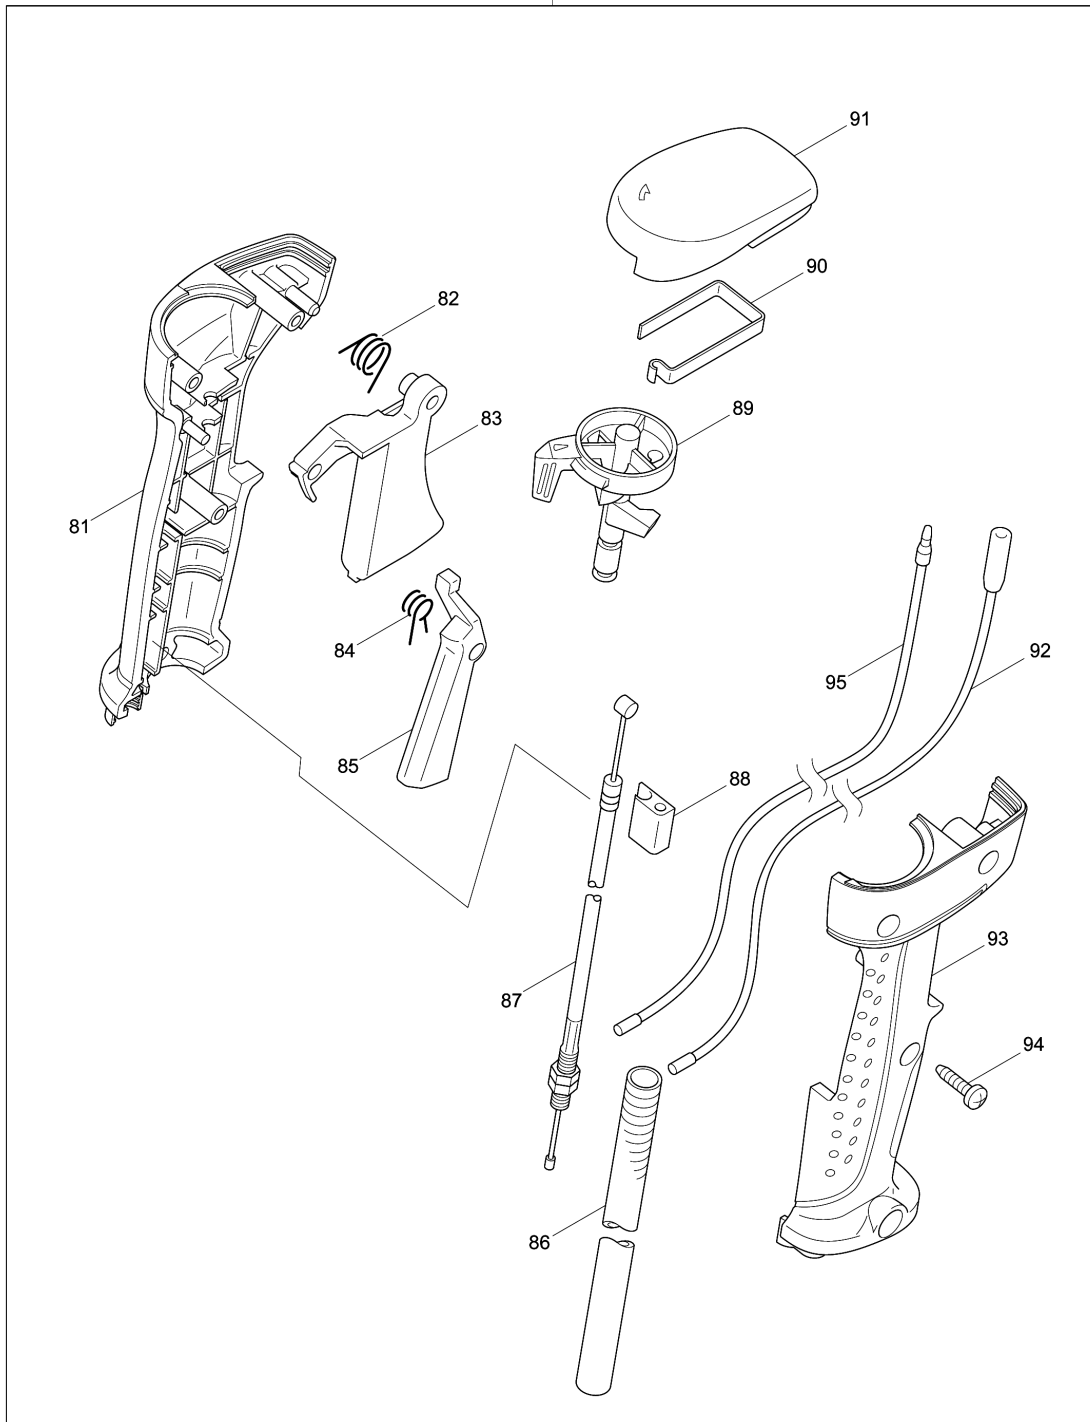

Model No.EM3400U PETROL BRUSH CUTTER

6

Model No.EM3400U PETROL BRUSH CUTTER

Model No.EM3400U PETROL BRUSH CUTTER

Item	Parts No.	Description	I/C	QTY	New/Old	Opt. 1	Opt. 2	NOTE
001	143046-4	HANDLE COMPLETE		1				
D10		INC. 2						
002	273526-7	GRIP 18		1				
004	332123-9	HANDLE 19		1				
005	922256-4	HEX. SOCKET HEAD BOLT M5X35		1				
006	126504-5	CONTROL LEVER ASS'Y		1				
D10		INC. 81-95						
008	922241-7	HEX. SOCKET HEAD BOLT M5X25		4				
009	318272-6	HANDLE HOLDER 1		1				
010	318669-9	HANDLE HOLDER 2		1	*			
010-1	312D15-2	HANDLE HOLDER 2	<	1				
011	318670-4	HANDLE HOLDER 3		1				
012	922341-3	HEX. SOCKET HEAD BOLT M6X25		2				
013	125558-9	HANGER ASSEMBLY		1				
C10	931202-6	HEX. NUT M5		1				
D10		INC. 14						
014	922232-8	HEX. SOCKET HEAD BOLT M5X20		1				
015	168613-4	CUSHION		1				
017	814E64-6	SERIAL NO. LABEL		1				
018	805C73-4	CAUTION LABEL		1	*			
018-1	805C72-6	CAUTION LABEL	<	1				
019	819312-8	MAKITA LOGO LABEL		1				
020	142837-0	SHAFT PIPE COMPLETE		1				
021	443146-3	FELT RING 8		1				
022	325675-7	SHAFT		1				
023	266617-1	CROSS-RECESSED HEAD BOLT M6X23		2				
024	346841-3	PROTECTOR CLAMP		1	*			
024-1	346973-6	PROTECTOR CLAMP	<	1				
025	911263-2	PAN HEAD SCREW M5X40		2				
026	264035-7	HEX. NUT M5		2				
027	451878-8	PROTECTOR		1				
028	140424-9	PROTECTOR COMPLETE		1				
D10		INC. 29,30						
029	346262-9	CUTTER		1				
030	266574-3	TAPPING SCREW 5X25		1				
050	922213-2	H.S.H.BOLT M5X12 WITH WR		2				
051	126506-1	GEAR CASE ASSYMBLY		1				
D10		INC. 52-68						
052	KC00000014	HEX BOLT M6X8		1				
053	KC00000009	BALL BEARING 629		1				
054	KC00000008	PLATE		1				
055	KC00000012	BALL BEARING 6201DDU		1				
056	KC00000005	RETAINING RING R-32		1				
057	KC00000003	GUARD		1				
058	KC00000007	P.H.SCREW M4X20 WITH W		3				