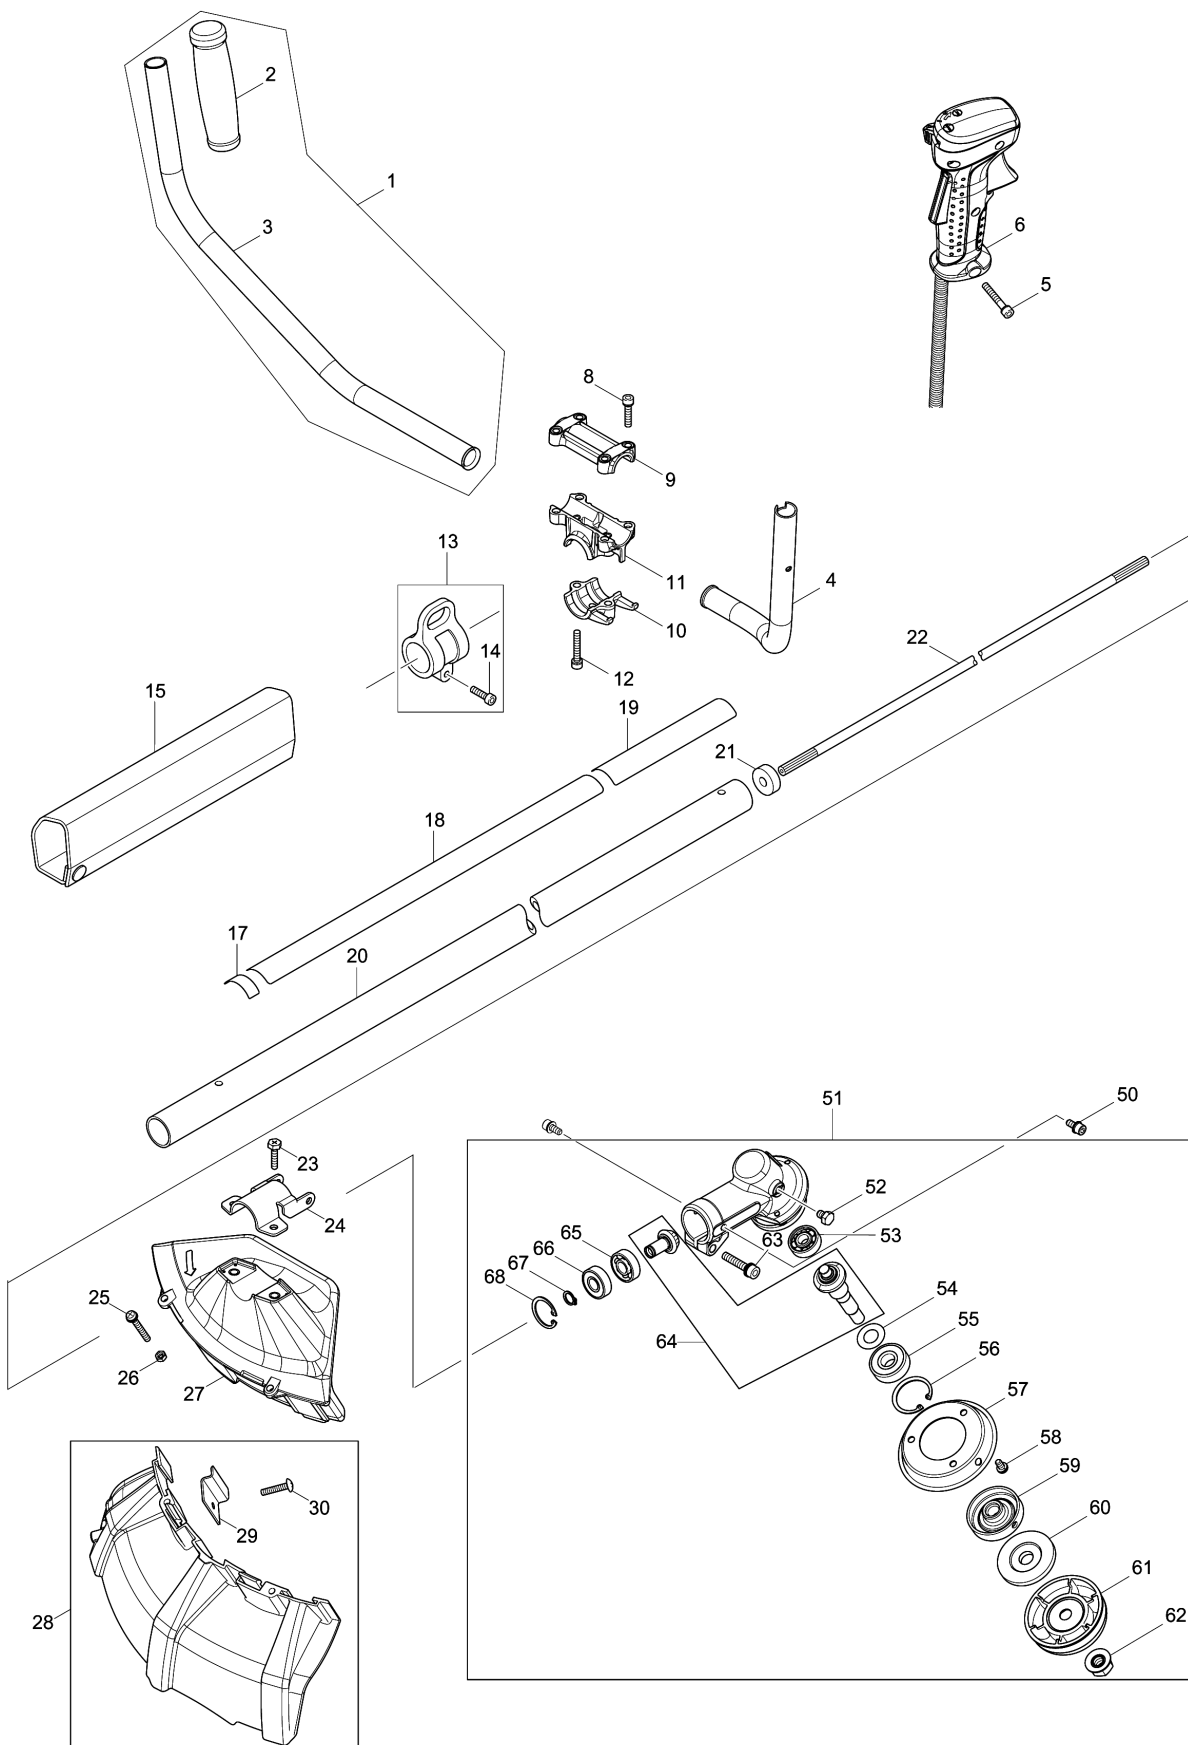

Model No.EM3400U PETROL BRUSH CUTTER

6

Model No.EM3400U PETROL BRUSH CUTTER

Model No.EM3400U PETROL BRUSH CUTTER

Item	Parts No.	Description	I/C	QTY	New/Old	Opt. 1	Opt. 2	NOTE
001	143046-4	HANDLE COMPLETE		1				
D10		INC. 2						
002	273526-7	GRIP 18		1				
004	332123-9	HANDLE 19		1				
005	922256-4	HEX. SOCKET HEAD BOLT M5X35		1				
006	126504-5	CONTROL LEVER ASS'Y		1				
D10		INC. 81-95						
008	922241-7	HEX. SOCKET HEAD BOLT M5X25		4				
009	318272-6	HANDLE HOLDER 1		1				
010	318669-9	HANDLE HOLDER 2		1	*			
010-1	312D15-2	HANDLE HOLDER 2	<	1				
011	318670-4	HANDLE HOLDER 3		1				
012	922341-3	HEX. SOCKET HEAD BOLT M6X25		2				
013	125558-9	HANGER ASSEMBLY		1				
C10	931202-6	HEX. NUT M5		1				
D10		INC. 14						
014	922232-8	HEX. SOCKET HEAD BOLT M5X20		1				
015	168613-4	CUSHION		1				
017	814E64-6	SERIAL NO. LABEL		1				
018	805C73-4	CAUTION LABEL		1	*			
018-1	805C72-6	CAUTION LABEL	<	1				
019	819312-8	MAKITA LOGO LABEL		1				
020	142837-0	SHAFT PIPE COMPLETE		1				
021	443146-3	FELT RING 8		1				
022	325675-7	SHAFT		1				
023	266617-1	CROSS-RECESSED HEAD BOLT M6X23		2				
024	346841-3	PROTECTOR CLAMP		1	*			
024-1	346973-6	PROTECTOR CLAMP	<	1				
025	911263-2	PAN HEAD SCREW M5X40		2				
026	264035-7	HEX. NUT M5		2				
027	451878-8	PROTECTOR		1				
028	140424-9	PROTECTOR COMPLETE		1				
D10		INC. 29,30						
029	346262-9	CUTTER		1				
030	266574-3	TAPPING SCREW 5X25		1				
050	922213-2	H.S.H.BOLT M5X12 WITH WR		2				
051	126506-1	GEAR CASE ASSYMBLY		1				
D10		INC. 52-68						
052	KC00000014	HEX BOLT M6X8		1				
053	KC00000009	BALL BEARING 629		1				
054	KC00000008	PLATE		1				
055	KC00000012	BALL BEARING 6201DDU		1				
056	KC00000005	RETAINING RING R-32		1				
057	KC00000003	GUARD		1				
058	KC00000007	P.H.SCREW M4X20 WITH W		3				