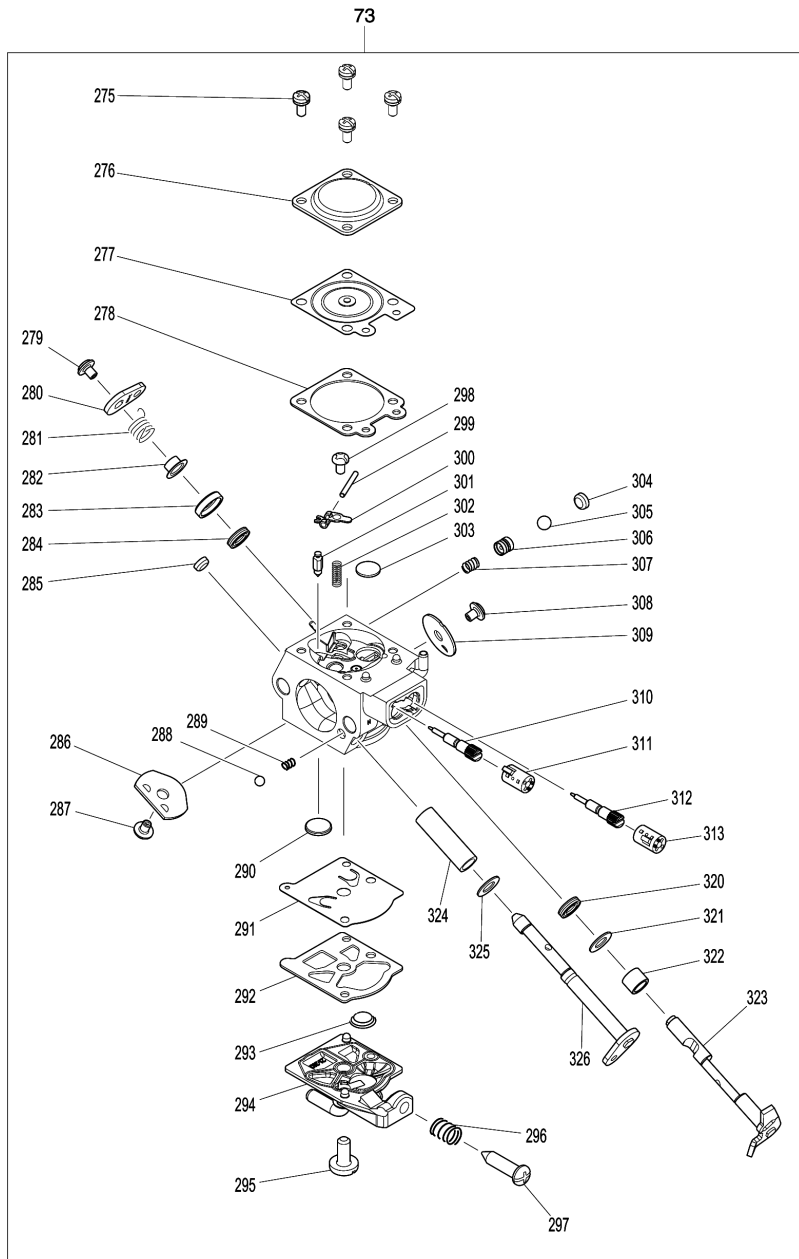

Model No.EK7651H POWER CUTTER

Model No.EK7651H POWER CUTTER

Item	Parts No.	Description	I/C	QTY	New/Old	Opt. 1	Opt. 2	NOTE
001	421875-8	GROMMET		1				
002	452800-8	HOSE JOINT 4-4		1				
003	422083-4	TUBE 3-190		1				
004	168396-6	BREATHER		1				
005	142150-6	TUBE COMPLETE		1				
D10		INC. 6-8						
006	422074-5	TUBE 3-120		1				
007	424101-4	FUEL GROMMET		1				
008	422119-9	FUEL TUBE 3-300		1				
009	168398-2	PRIMER PUMP		1				
010	324616-0	HOSE CLAMP		1				
011	163447-0	FUEL FILTER		1	*			
011-1	163447-0	FUEL FILTER	O	1				
012	140831-6	TANK CAP COMPLETE		1				
D10		INC. 13-15						
013	452697-5	TANK CAP KNOB		1				
014	213080-9	O RING 29.5		1	*			
014-1	213831-0	O-RING 29.5	<	1				
015	450957-9	STRAP		1				
016	266475-5	H.L.TAPPING SCREW 5.5X20		1				
017	452736-1	GRIP COVER		1				
018	452722-2	LOCK OFF LEVER		1				
019	452721-4	THROTTLE LEVER		1				
020	233590-0	TORSION SPRING 12		1				
021	452723-0	SWITCH LEVER		1				
022	256520-4	ROD 5		1				
023	452742-6	REAR INNER HOLDER		1				
024	266475-5	H.L.TAPPING SCREW 5.5X20		1				
025	424408-8	TANK GUARD		1				
026	140774-2	TANK COMPLETE		1				
C10	898274-3	INDICATION LABEL		1				
C20	264066-6	SQUARE NUT M5-10		4				
027	424583-0	PLUG		1				
028	452742-6	REAR INNER HOLDER		1				
029	266475-5	H.L.TAPPING SCREW 5.5X20		1				
030	424404-6	REAR FOOT		1				
031	869686-7	EK7651H NAME PLATE		1	*			
031-1	850G00-0	EK7651H NAME PLATE	O	1				
033	452737-9	CLAMP		1				
034	424410-1	RUBBER CAP		1				
035	266687-0	TAPPING SCREW 5.5X45		1				
036	424410-1	RUBBER CAP		1				
037	266687-0	TAPPING SCREW 5.5X45		2				
038	266659-5	H.L. SOCKET HEAD BOLT M6X30		1				
039	331940-4	FRONT HANDLE		1				
040	452741-8	CENTER OUTER HOLDER		1