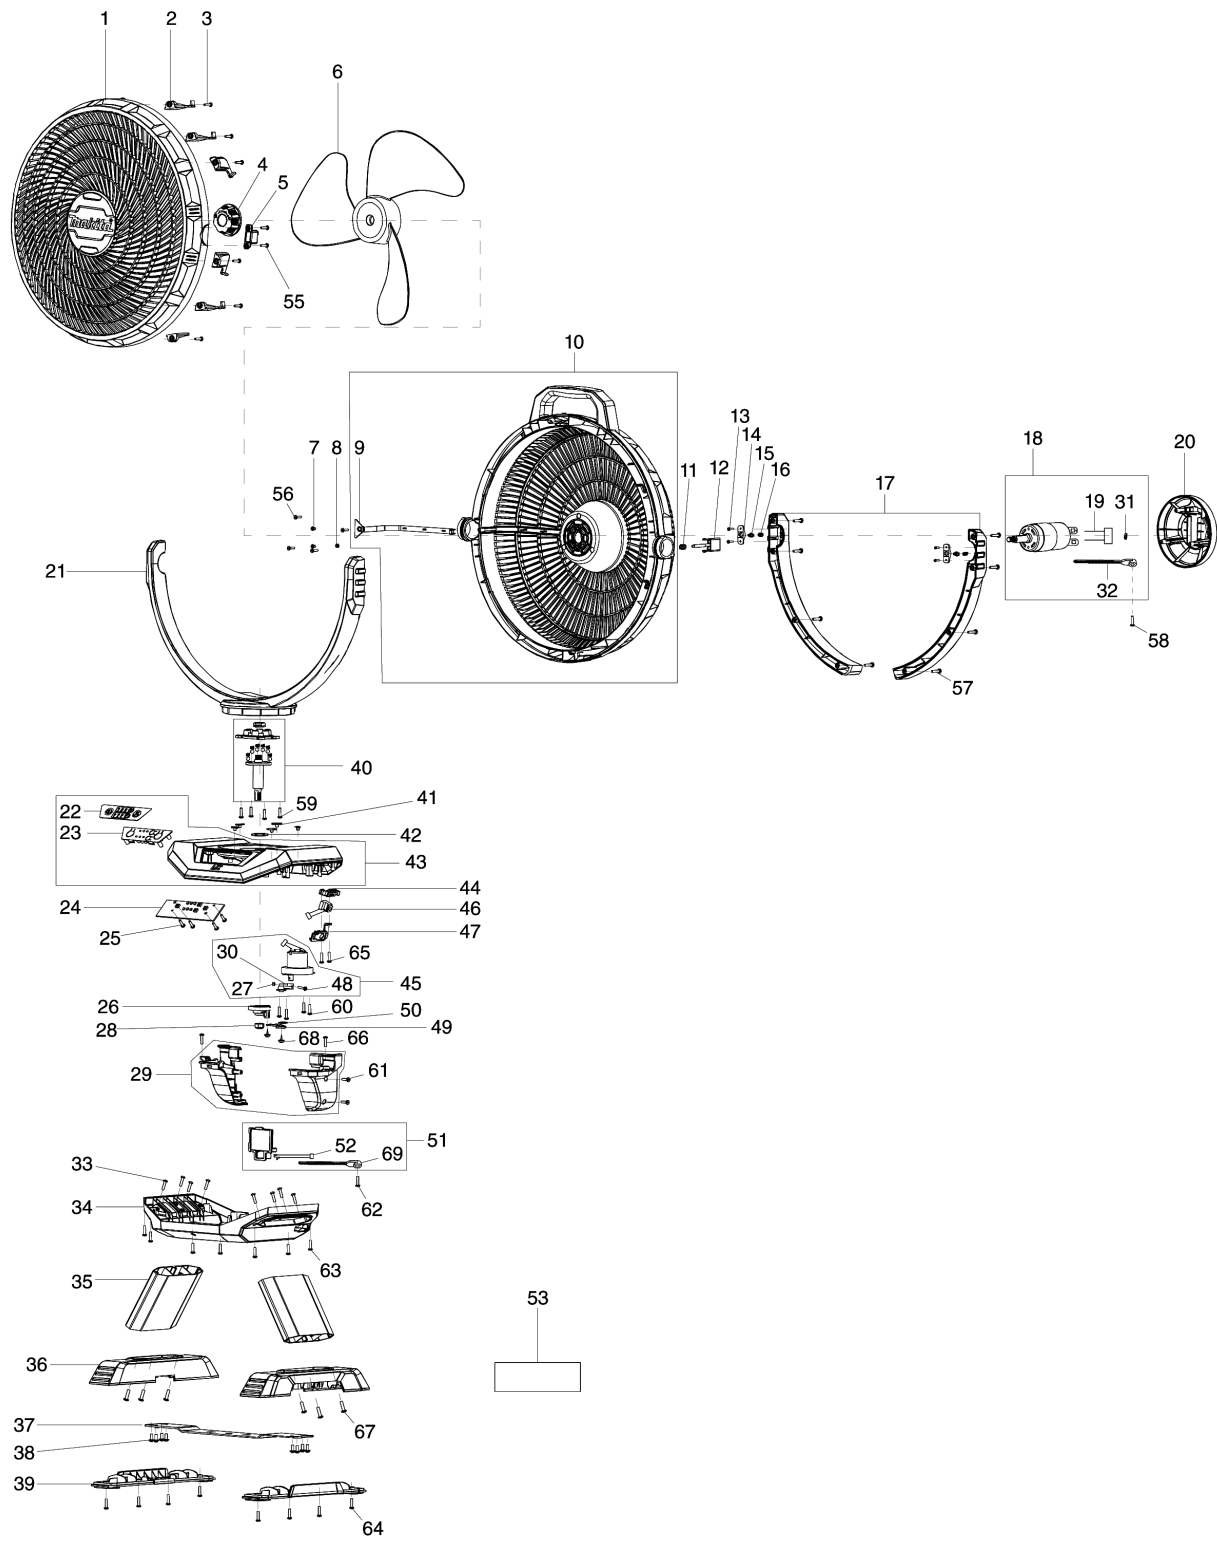

Model No.DCF301 CORDLESS FAN

Model No.DCF301 CORDLESS FAN

Item	Parts No.	Description	I/C	QTY	New/Old	Opt. 1	Opt. 2	NOTE
001	TE00000522	FRONT COVER		1				
002	TE00000376	SHELL HOOK(BLUE)		6				
003	TE00000028	TAPPING SCREW 3X14		6				
004	TE00000523	BLADE LOCK		1				
005	TE00000372	RELEASE BUTTON		1				
006	TE00000524	FAN BLADE		1				
007	TE00000525	P.H. SCREW M3X4		2				
008	TE00000558	CIRCLIP		1				
009	TE00000530	WIRE COVER		1				
010	TE00000559	BACK COVER		1				
D10		INC. 9						
011	TE00000378	SPRING		1				
012	TE00000364	LOCKED SCREW FOR FRONT HOUSING		1				
013	TE00000203	SELF-TAPPING SCREW 2.5X8		4				
014	TE00000189	STOPPER SUPPORT		2				
015	TE00000190	STOPPER		2				
016	TE00000197	SPRING1		2				
017	TE00000527	BACK COVER OF THE SUPPORT LR		1				
018	TE00000528	MOTOR ASSY		1				
D10		INC. 19,31,32						
019	TE00000529	MOTOR CONNECTION WIRE		1				
020	TE00000531	MOTOR REAR COVER		1				
021	TE00000532	STAND		1				
022	TE00000560	SWITCH LABEL		1				
023	TE00000534	SWITCH PANEL		1				
024	TE00000535	PCB		1				
025	TE00000388	SCREW 3X10		4				
026	TE00000274	SHAKE HEAD-POM 1		1				
027	TE00000281	NUT M3		1				
028	TE00000450	NUT M8		1				
029	TE00000536	BATTERY HOUSING		1				
030	TE00000282	SHAKE HEAD-POM 2		1				
031	TE00000537	WIRE SHEATH RUBBER		1				
032	TE00000407	CABLE TIE		1				
033	TE00000538	SCREW M4X8		8				
034	TE00000539	LOWER COVER		1				
035	TE00000540	SUPPORT FOOT		2				
036	TE00000541	FOOT		2				
037	TE00000542	FASTEN IRON PART OF TRIPOD		1				
038	TE00000543	CROSS BELT PAD SCREW M3X10		8				
039	TE00000544	FOOT RUBBER HOUSING		2				
040	TE00000545	PRINCIPAL AXIS		1				
041	TE00000474	POM PLATE		5				
042	TE00000546	FLAT WASHER		1				
043	TE00000547	UPPER COVER		1	*			