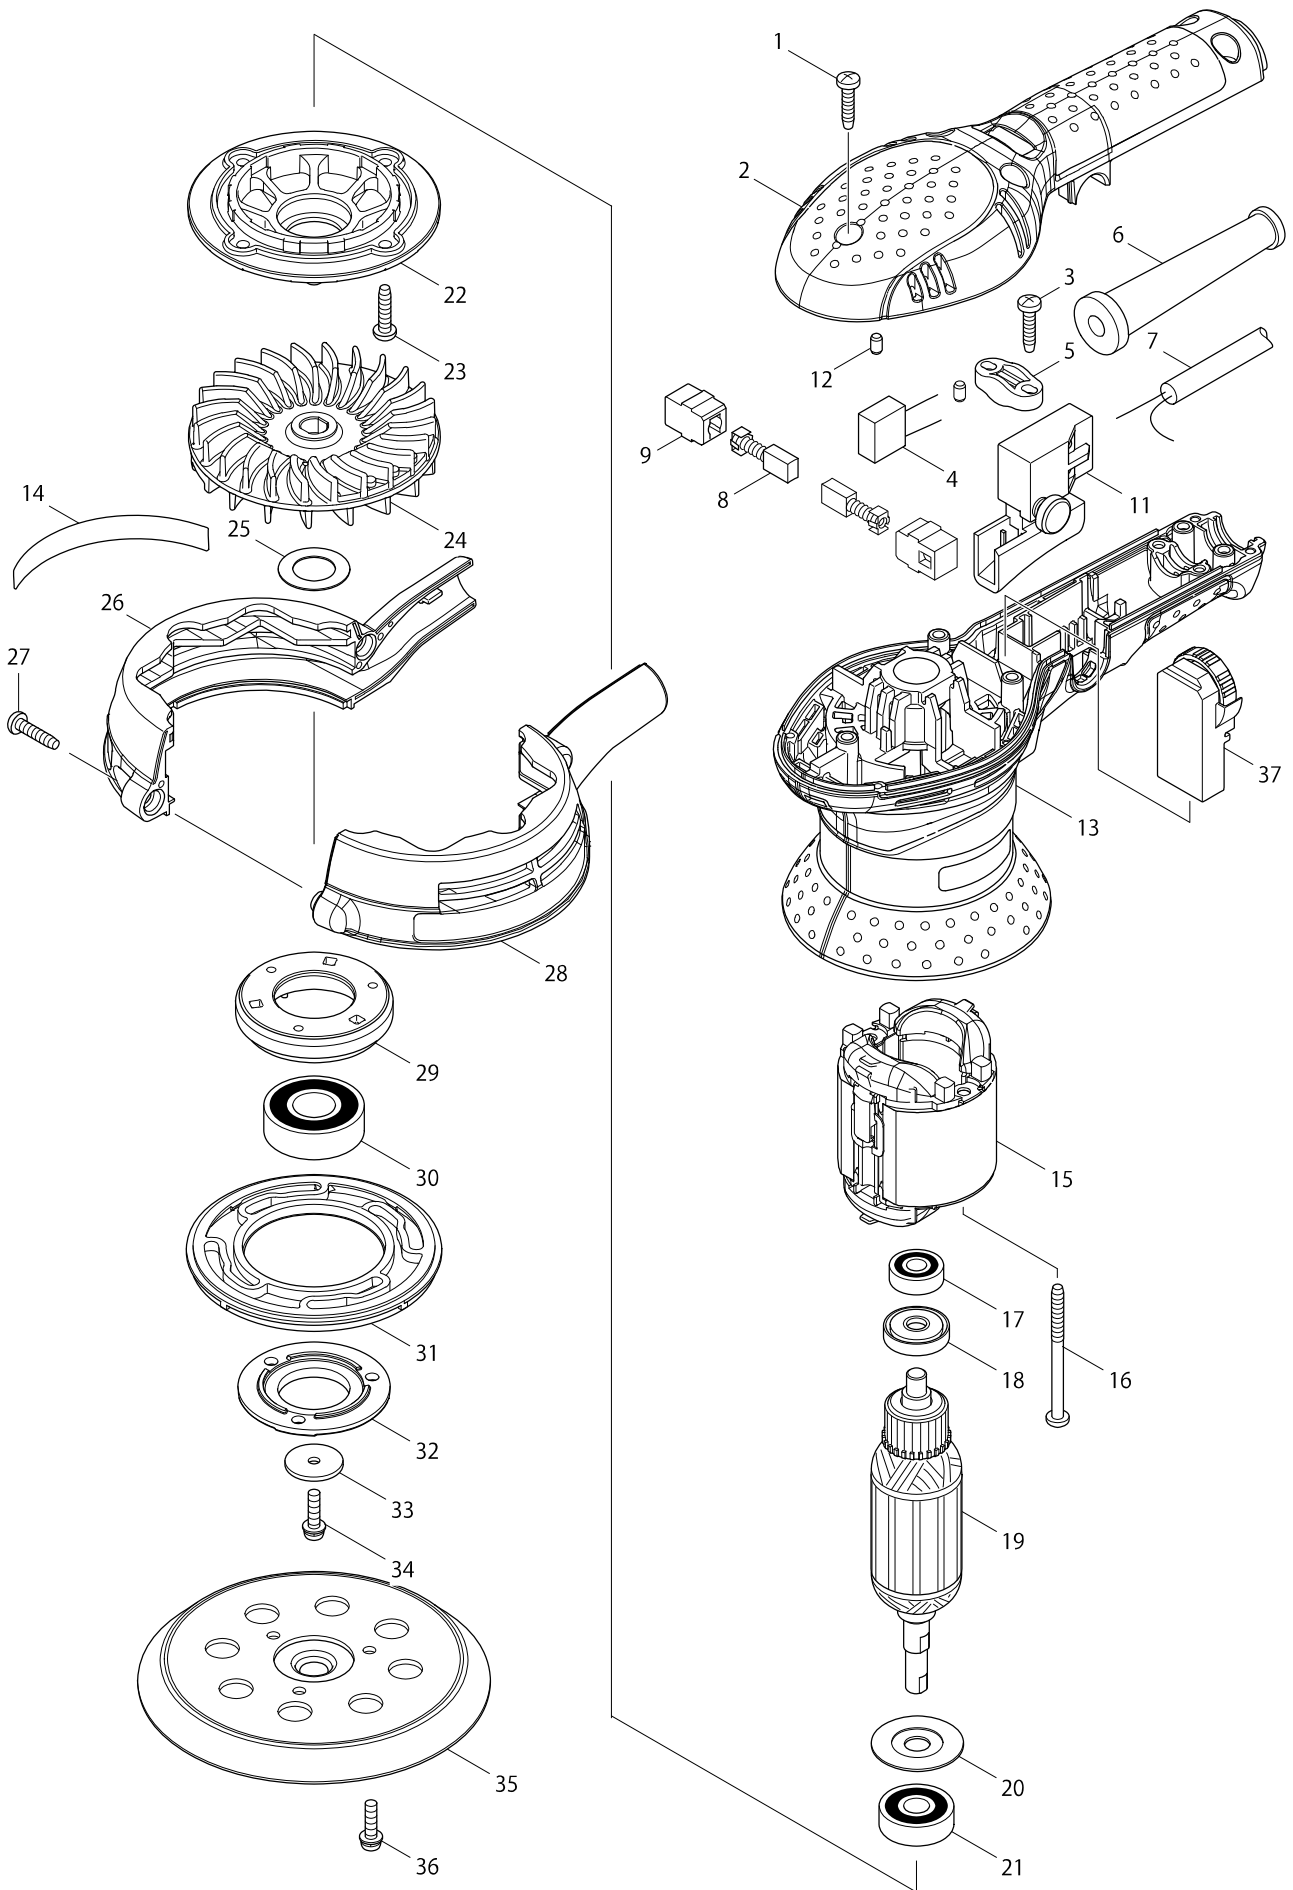

Model No. BO5041 125MM RANDOM ORBIT SANDER

Model No. BO5041 125MM RANDOM ORBIT SANDER

Item	Parts No.	Description	I/C	QTY	N/O	Opt. 1	Opt. 2	NOTE
001	265995-6	TAPPING SCREW 4X18		5				
002	451619-2	TOP COVER		1				
003	265995-6	TAPPING SCREW 4X18		2				
005	687063-9	CORD CLAMP		1				
006	682502-4	CORD GUARD 8-85		1				
007	666053-5	POWER SUPPLY CORD 1.0-2-2.0		1				
008	194968-1	CARBON BRUSH CB-64		1				
009	643552-4	BRUSH HOLDER 5-8		2				
011	651286-5	SWITCH SGEL206C-5		1				
012	263002-9	RUBBER PIN 4		2				
013	451617-6	MOTOR HOUSING		1				
014	867887-1	BO5041 NAME PLATE		1				
015	633724-9	FIELD 240V		1				
016	266147-2	TAPPING SCREW 4X55		2				
017	210017-7	BALL BEARING 607DDW		1				
018	681652-2	INSULATION WASHER		1				
019	515734-7	ARMATURE ASS'Y 240V		1				
D10		INC. 17,18,20,21						
020	267806-1	WASHER 9		1				
021	211092-6	BALL BEARING 629DDW		1				
022	450672-5	BRACKET		1				
023	265995-6	TAPPING SCREW 4X18		4				
024	241673-2	FAN 88		1				
025	267164-5	FLAT WASHER 15		1				
026	188835-0	SKIRT SET		1				
D10		INC. 28						
027	265995-6	TAPPING SCREW 4X18		2				
028	188835-0	SKIRT SET		1				
D10		INC. 26						
029	318304-9	BEARING BOX		1				
030	211228-7	BALL BEARING 6202DDW		1				
031	424131-5	BRAKE RING		1				
032	318303-1	BEARING BOX COVER		1				
033	253739-6	FLAT WASHER 4		1				
034	911128-8	PAN HEAD SCREW M4X16		1				
035	743081-8	PAD 123		1				
036	911128-8	PAN HEAD SCREW M4X16		3				
037	631956-2	CONTROLLER		1				
A01	125779-3	GRIP ASSEMBLY		1				
C10	140440-1	GRIP BASE COMPLETE		1				
C20	451622-3	GRIP		1				
C30	451623-1	GRIP COVER		1				
A02	166078-4	DUST BAG		1				
A03	257202-1	RING 25		1				
A04	416063-0	DUST BAG NOZZLE		1				
A05	416064-8	DUST NOZZLE		1				
A06	794544-7	ABRASIVE DISC 125 #120		1				