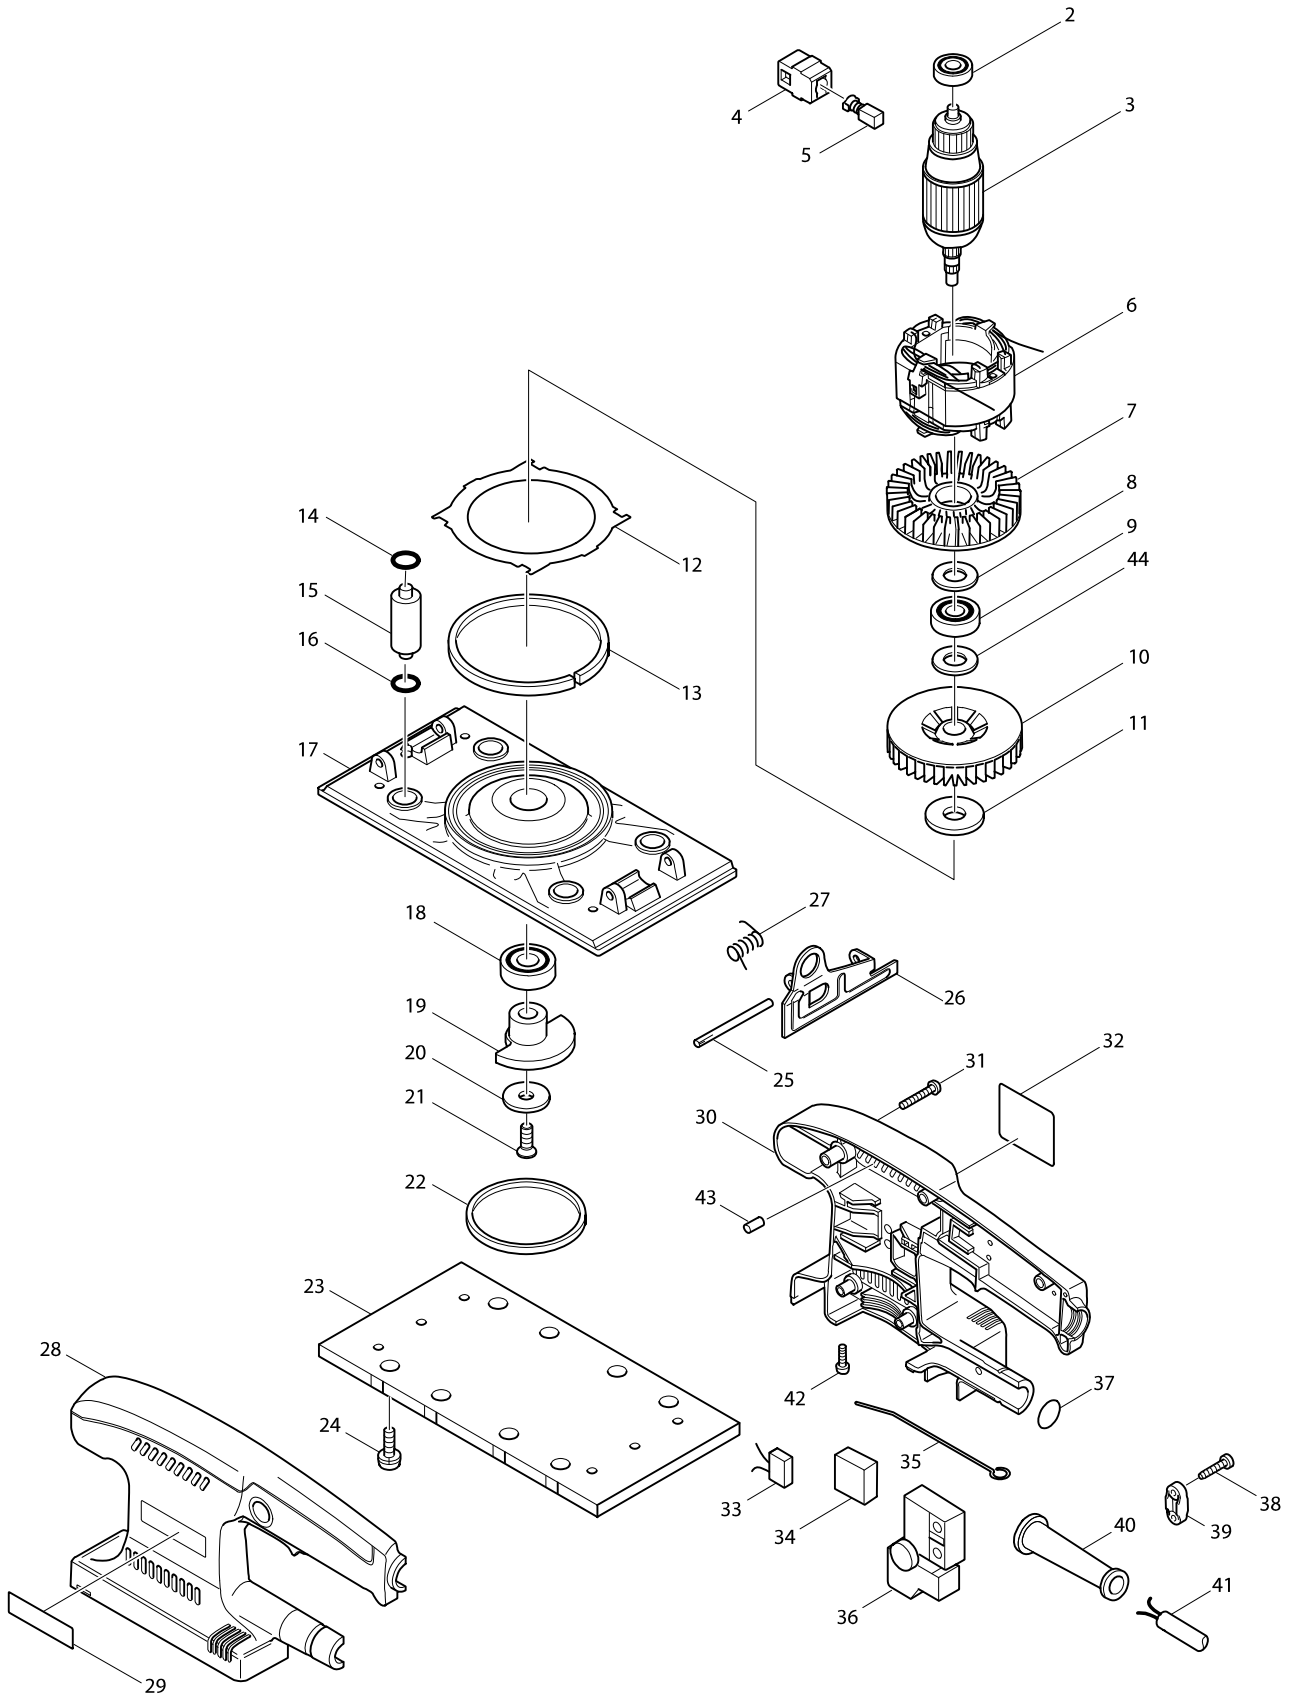

Model No. BO3700 FINISHING SANDER

Model No. BO3700 FINISHING SANDER

Item	Parts No.	Description	I/C	QTY	N/O	Opt. 1	Opt. 2	NOTE
002	210025-8	BALL BEARING 627LLB		1				
003B_	517338-1	ARMATURE ASS'Y 220V		1				
D10		INC. 2,7-10,44						
004	643552-4	BRUSH HOLDER 5-8		2	*			
004-1	643562-1	BRUSH HOLDER 5X8	O	2	*			
004-2	643552-4	BRUSH HOLDER 5-8	O	2				
005	191627-8	CARBON BRUSH CB-64		1	*			
005-1	194968-1	CARBON BRUSH CB-64	<	1				
006B_	593458-5	FIELD ASS'Y 220-240V		1				
C10	654002-4	TERMINAL 1.25-M4		2				
007	240038-5	FAN 65		1				
008	253311-4	THIN WASHER 10		1				
009	211087-9	BALL BEARING 6200DDW		1				
010	240029-6	FAN 68		1				
011	267216-2	FLAT WASHER 8		1				
012	344832-8	PLATE		1				
013	443108-1	FELT 6X225X3		1				
014	213047-7	O RING 4		4				
015	324031-8	FOOT		4				
016	213047-7	O RING 4		4				
017	317285-4	BASE		1				
018	211227-9	BALL BEARING 6002DDW		1	*			
018-1	211236-8	BALL BEARING 6002DDW	O	1				
019	317284-6	BALANCER		1				
020	267001-3	FLAT WASHER 7		1				
021	912222-9	COUNTERSUNK HEAD SCREW M5X16		1				
022	261114-2	SPONGE WASHER 53		1				
023	151781-0	PAD COMPLETE		1	*			
023-1	140146-1	PAD COMPLETE	O	1	*			
023-2	140441-9	PAD COMPLETE	<	1				
024	911111-5	PAN HEAD SCREW M4X10		4				
025	256739-5	PIN 4-55		2				
026	344831-0	PAPER CLAMP		2	*			
026-1	345342-8	PAPER CLAMP	<	2				
027	231647-1	TORSION SPRING 4		2				
028	183232-5	HOUSING SET		1				
D10		INC. 30,43						
030	183232-5	HOUSING SET		1				
D10		INC. 28,43						
031	265995-6	TAPPING SCREW 4X18		5				
032	852707-2	NAME PLATE BO3700		1				
035	323947-4	EARTH WIRE		1				
036	651286-5	SWITCH SGEL206C-5		1				
037	213315-8	O RING 19		1				
038	265995-6	TAPPING SCREW 4X18		2				
039	687052-4	STRAIN RELIEF		1	*			
039-1	687124-5	STRAIN RELIEF	O	1				
040	682502-4	CORD GUARD 8-85		1				