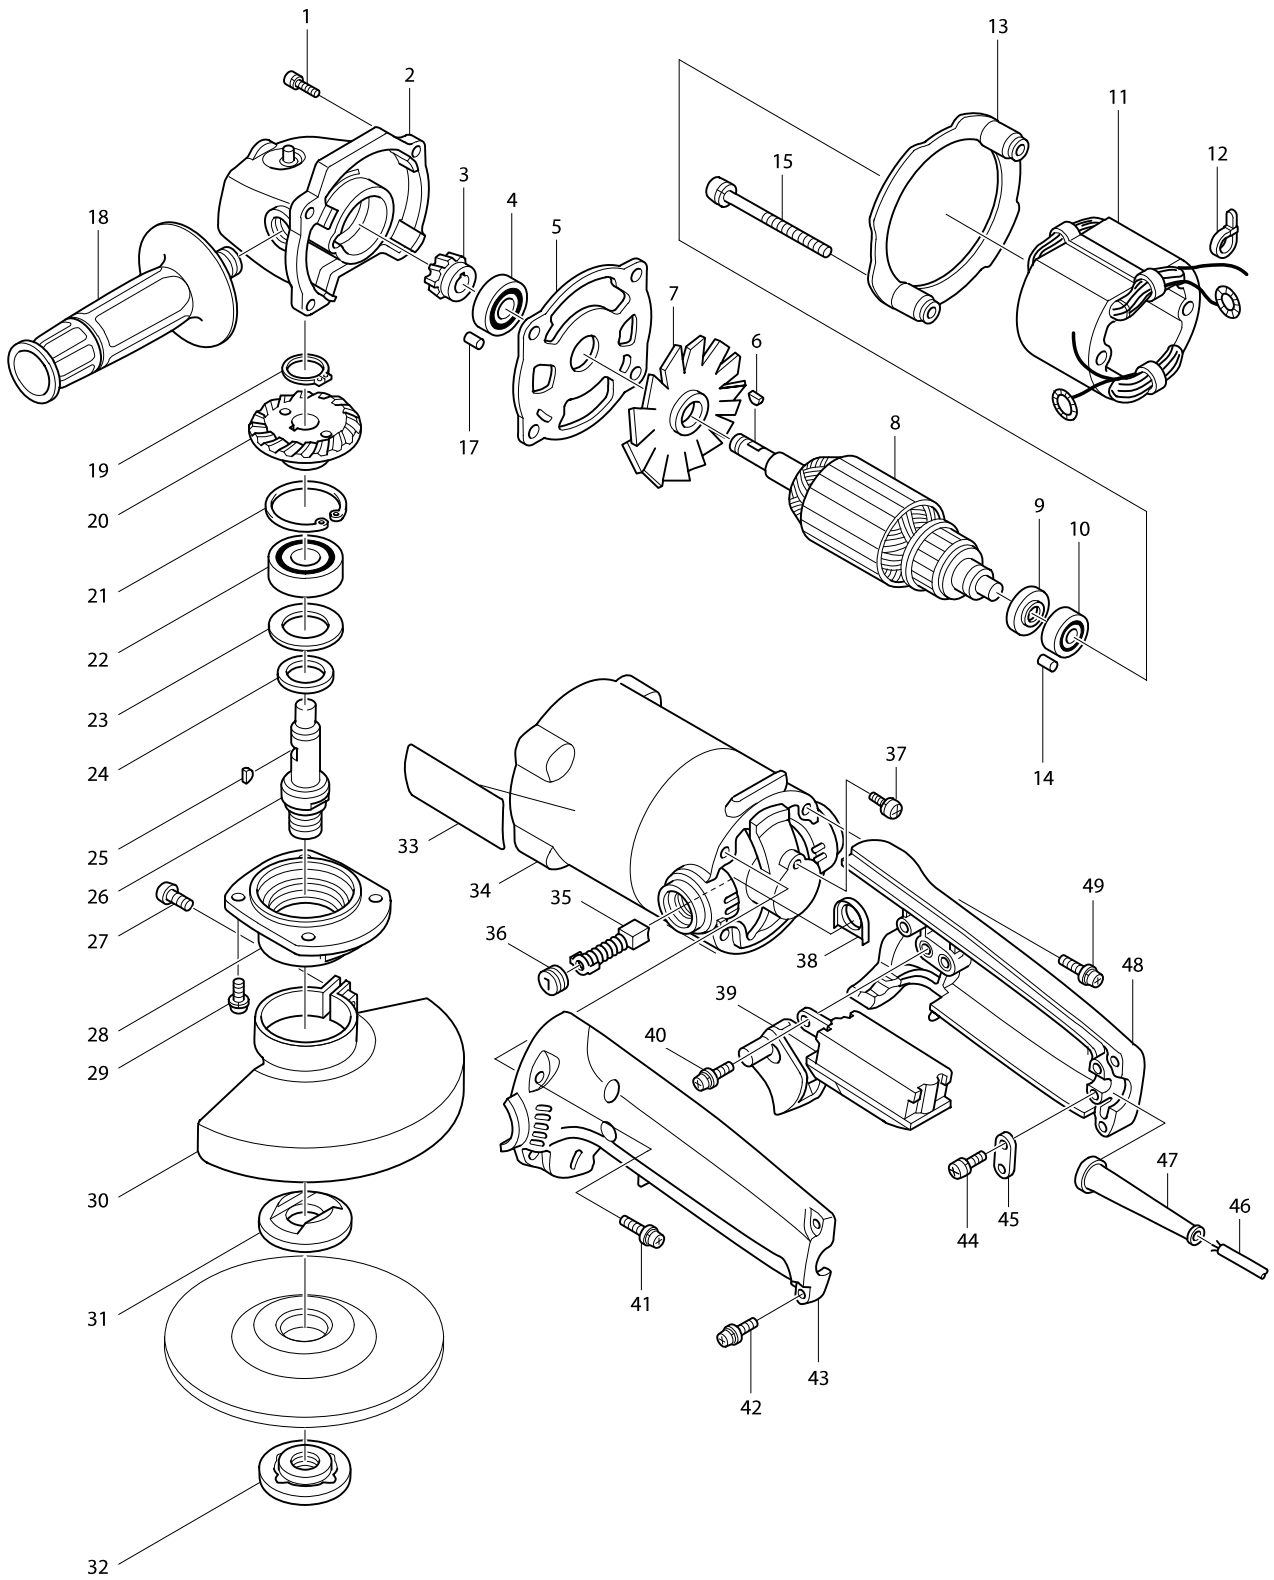

Model No. 9005N 125MM ANGLE GRINDER

Model No. 9005N 125MM ANGLE GRINDER

Item	Parts No.	Description	I/C	QTY	N/O	Opt. 1	Opt. 2	NOTE
001	911236-5	PAN HEAD SCREW M5X22		4				
002	159710-7	GEAR HOUSING COMPLETE		1				
C10	231464-9	COMPRESSION SPRING 5		1				
C20	256616-1	PIN 5		1				
C30	343312-1	CUP		1				
D10		INC. 17						
003	181737-9	SPIRAL BEVEL GEAR SET		1	*			
D10		INC. 20			*			
003-1	187603-8	SPIRAL BEVEL GEAR SET	O	1				
D10		INC. 20						
004	211088-7	BALL BEARING 6000DDW		1				
005	341681-4	PLATE		1				
006	254002-0	WOODRUFF KEY 3		1				
007	241517-6	FAN 70		1				
008A_	516093-2	ARMATURE ASS'Y 220V		1				
D10		INC. 7,9,10						
009	681613-2	INSULATION WASHER		1				
010	210005-4	BALL BEARING 608DDW		1				
011A_	522833-8	FIELD ASS'Y 220V		1				
C10	654019-7	RING TERMINAL		1				
C20	654501-6	CONNECTOR P-1.25		1				
012	687010-0	BAND		1				
013	411876-4	BAFFLE PLATE		1				
014	263002-9	RUBBER PIN 4		1				
015	911290-9	PAN HEAD SCREW M5X65		2				
017	263002-9	RUBBER PIN 4		1				
018	152492-0	GRIP 36 COMPLETE		1				
019	961052-5	RETAINING RING S-12		1				
020	181737-9	SPIRAL BEVEL GEAR SET		1	*			
D10		INC. 3			*			
020-1	187603-8	SPIRAL BEVEL GEAR SET	O	1				
D10		INC. 3						
021	962151-6	RETAINING RING R-32		1				
022	211129-9	BALL BEARING 6201DDW		1				
023	253824-5	FLAT WASHER 21		1	*			
023-1	267126-3	FLAT WASHER 22	O	1				
024	443051-4	FELT RING 20		1				
025	254002-0	WOODRUFF KEY 3		1				
026	321544-0	SPINDLE		1				
027	251259-4	+ PAN HEAD SCREW M5X16		1				
028	315282-4	BEARING BOX		1				
029	266148-0	HEX. SOCKET HEAD BOLT M4X14		4				
030	133498-7	WHEEL COVER 125 ASS'Y		1	*			
D10		INC. 27			*			
030-1	135549-2	WHEEL COVER ASS'Y	<	1				
D10		INC. 27						
031	224029-4	INNER FLANGE 40		1				
032	224521-0	LOCK NUT 16-40		1				