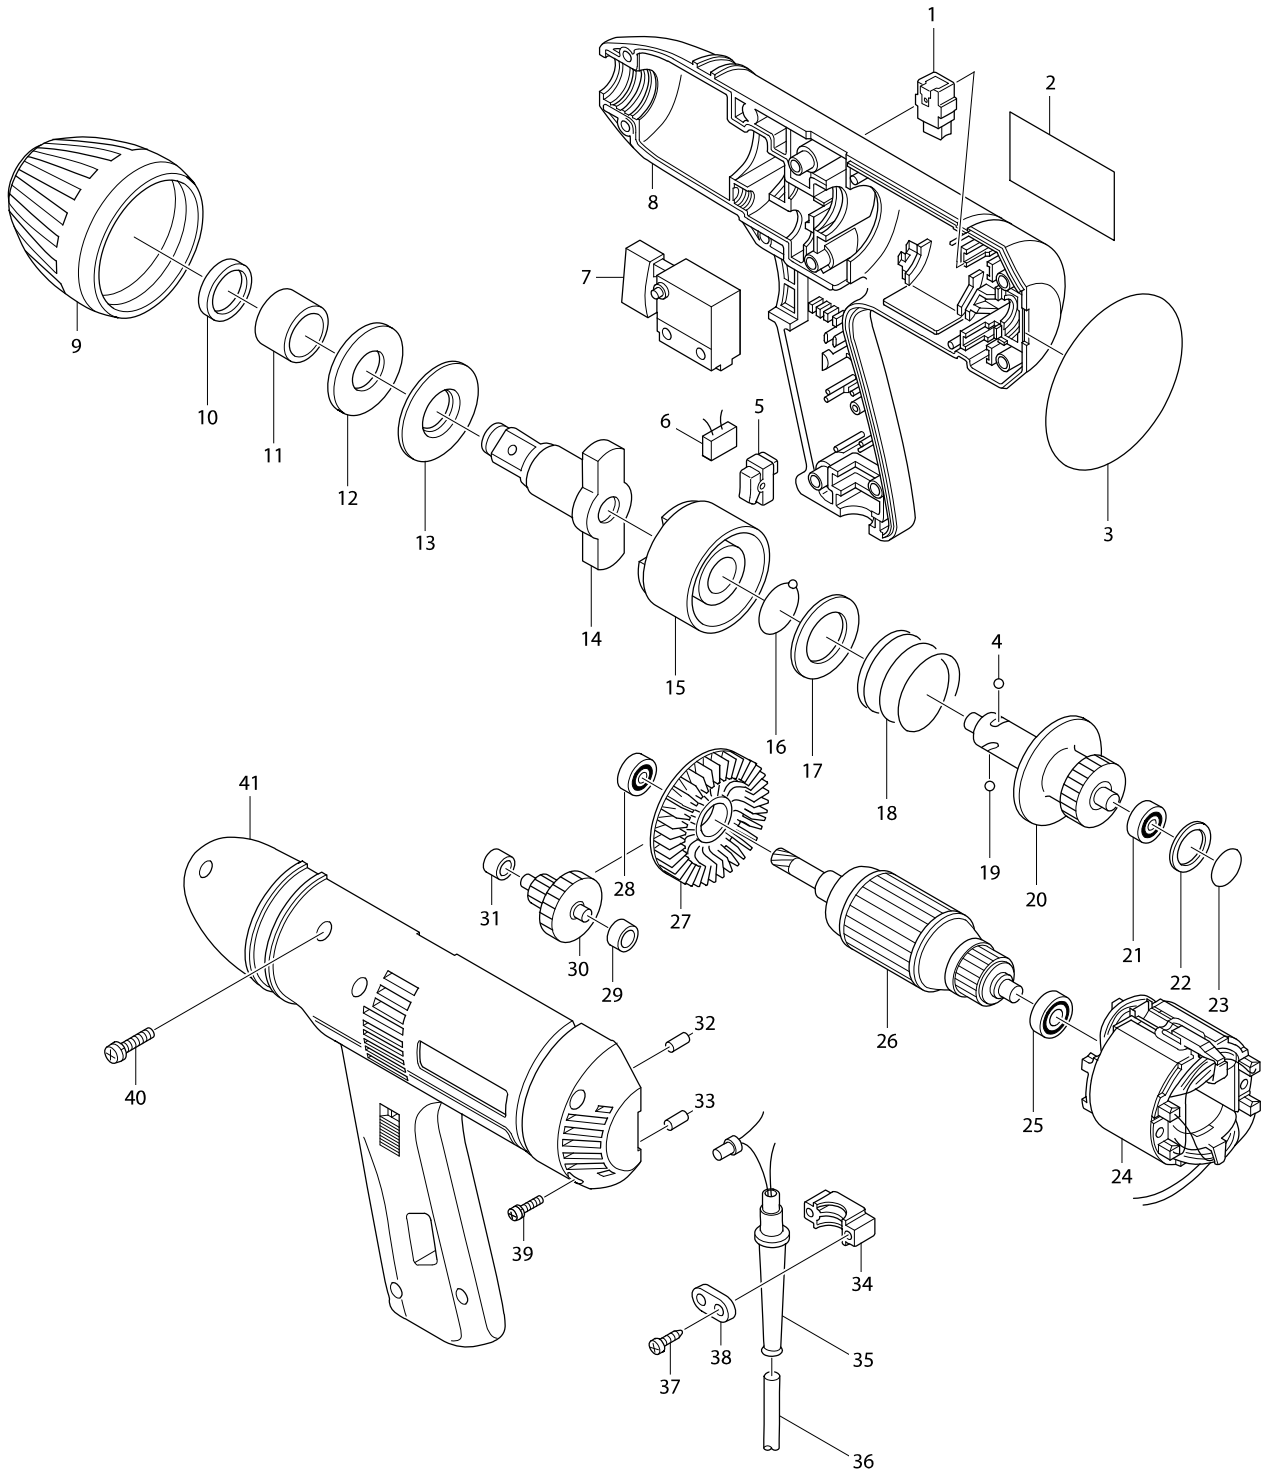

Model No. 6904VH IMPACT WRENCH

Model No. 6904VH IMPACT WRENCH

Item	Parts No.	Description	I/C	QTY	N/O	Opt. 1	Opt. 2	NOTE
001A2	191950-1	CARBON BRUSH CB-415		1	*			
001A3	195012-7	CARBON BRUSH SET CB-415	<	1				
002	856971-7	NAME PLATE 6904VH		1				
003	213719-4	O RING 62		1				
004	216011-7	STEEL BALL 5.6		1				
005	651556-2	SWITCH VLX11		1				
007A_	651262-9	SWITCH SGEL106CV-2		1				
008	182444-7	HOUSING SET		1	*			
C10	414790-3	LEVER GUIDE		1	*			
C20	414789-8	SWITCH LEVER		1	*			
D10		INC. 32,33,41			*			
008-1	182729-1	HOUSING SET	S	1	*			
C10	414790-3	LEVER GUIDE		1	*			
C20	414789-8	SWITCH LEVER		1	*			
D10		INC. 32,33,41			*			
008-2	182811-6	HOUSING SET	X	1				
C10	414790-3	LEVER GUIDE		1				
C20	414789-8	SWITCH LEVER		1				
C30	421460-7	DUST COVER		1				
D10		INC. 32,33,41						
009	421382-1	BUMPER		1				
010	213257-6	OIL SEAL 18		1				
011	257623-7	SLEEVE 18		1				
012	261089-5	RUBBER WASHER 18		1				
013	267054-2	FLAT WASHER 18		1				
014	322275-4	ANVIL		1	*			
014-1	324255-6	ANVIL	<	1				
015	322459-4	HAMMER		1				
016	216008-6	STEEL BALL 4		25				
017	267088-5	FLAT WASHER 28		1				
018	233021-9	COMPRESSION SPRING 29		1	*			
018-1	233079-8	COMPRESSION SPRING 30	O	1				
019	216011-7	STEEL BALL 5.6		1				
020	153210-9	SPINDLE COMPLETE		1	*			
020-1	153210-9	SPINDLE COMPLETE	O	1	*			
020-2	153232-9	SPINDLE COMPLETE	S	1				
021	210007-0	BALL BEARING 608VV		1	*			
021-1	211051-0	BALL BEARING 609LLB	X	1				
022	253707-9	FLAT WASHER 16		1	*			
022-1	267106-9	FLAT WASHER 18	X	1				
023	213261-5	O RING 17		1	*			
023-1	213304-3	O RING 20	X	1				
024C_	633158-6	FIELD 220V		1				
025	211026-9	BALL BEARING 627LLB		1	*			
025-1	210025-8	BALL BEARING 627LLB	O	1				
026C_	511928-2	ARMATURE ASS'Y 220V		1				
D10		INC. 25,27,28						
027-2	241881-5	FAN 52		1				