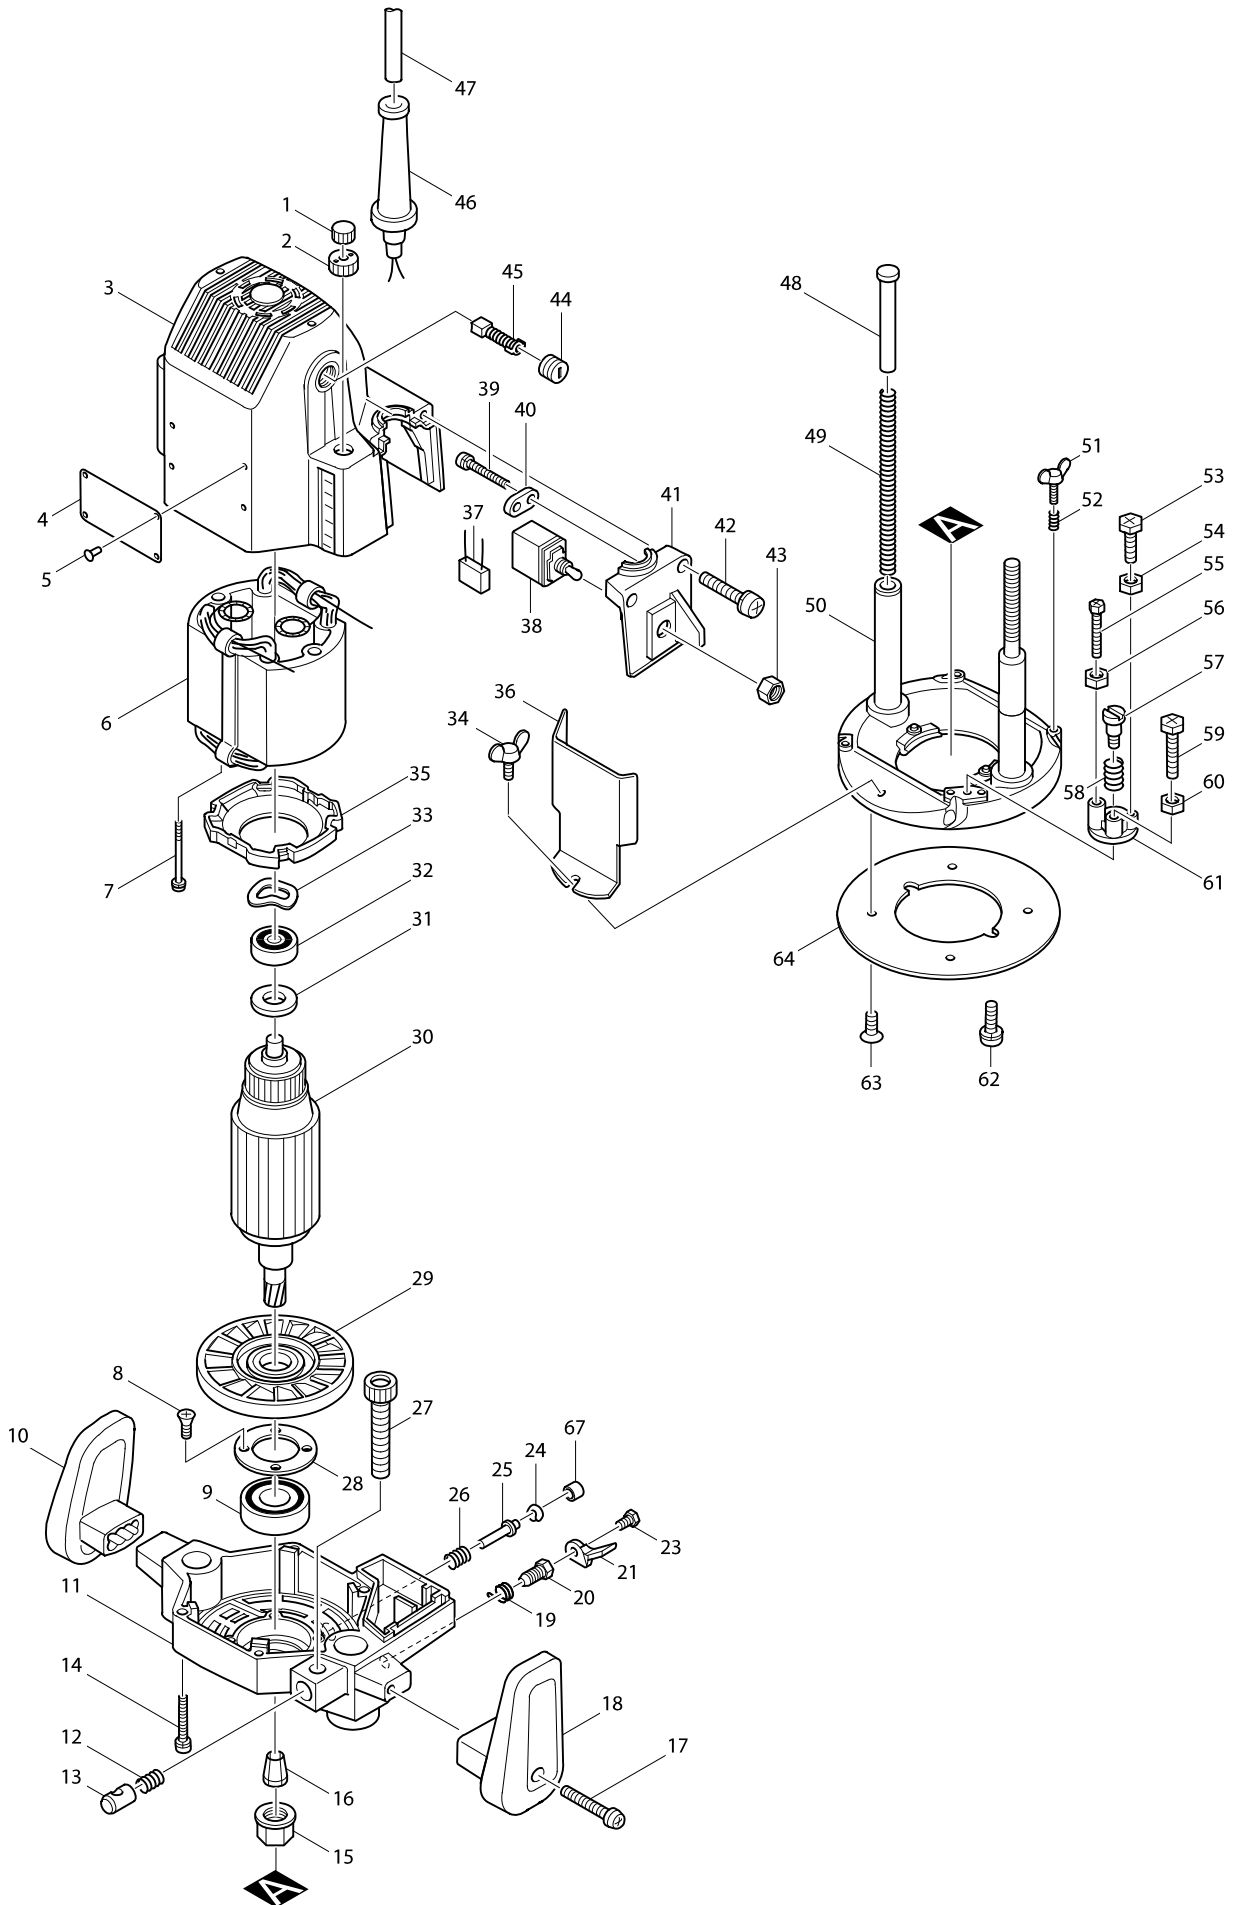

Model No. 3612BR ROUTER 12MM

Model No. 3612BR ROUTER 12MM

Item	Parts No.	Description	I/C	QTY	N/O	Opt. 1	Opt. 2	NOTE
001	252625-8	NUT M10		1				
002	410129-8	NYLON NUT M10		1				
003	157109-0	MOTOR HOUSING		1				
C10	643653-8	BRUSH HOLDER 6.5-13.5		2	*			
C11	643660-1	BRUSH HOLDER 6.5-13.5	O	2	*			
C12	643653-8	BRUSH HOLDER 6.5-13.5	O	2				
C20	816410-9	SCALE LABEL		1				
004	854939-7	NAME PLATE 3612BR		1	*			
004-1	851519-0	NAME PLATE 3612BR	X	1				
005	953106-2	RIVET 0-5		4	*			
006C_	524708-7	FIELD ASS'Y 220V		1				
C10	654020-2	RING TERMINAL		2				
C20	654502-4	CONNECTOR P-2		2				
007-1	911938-3	PAN HEAD SCREW M5X85		2				
008-1	251295-0	+ COUNTERSUNK HEAD SCREW M4X		4	*			
008-2	251295-0	+ COUNTERSUNK HEAD SCREW M4X		2				
009-1	211326-7	BALL BEARING 6004DDW		1	*			
009-2	211326-7	BALL BEARING 6004DDW	O	1				
010-1	410127-2	KNOB L		1				
011-2	155763-4	MOTOR BRACKET		1	*			
011-3	155763-4	MOTOR BRACKET	O	1				
012	231142-1	COMPRESSION SPRING 10		1				
013	323559-3	HALF NUT		1				
014	911261-6	PAN HEAD SCREW M5X40		4	*			
014-1	911263-2	PAN HEAD SCREW M5X40	O	4				
015	763629-0	COLLET NUT		1				
016A_	763622-4	COLLET CONE 1/2"		1				
017	911363-8	PAN HEAD SCREW M6X40		2				
018-1	410126-4	KNOB R		1				
019-1	231574-2	TORSION SPRING 15		1				
020	265813-8	SET BOLT M10		1				
021	341933-3	LOCK LEVER		1				
023	265269-5	HEX. BOLT M5X12		1				
024	962062-5	RETAINING RING R-12		1				
025	256606-4	PIN 6		1				
026	231037-8	COMPRESSION SPRING 7		1				
027	251861-3	SCREW M10X77		1				
028	285657-0	BEARING RETAINER 50		1				
029	241823-9	FAN 92		1				
030B1	514823-5	ARMATURE ASS'Y 220V		1				
D12		INC. 29,31,32						
031-1	681624-7	INSULATION WASHER		1	*			
031-2	681635-2	INSULATION WASHER	O	1				
032-4	211087-9	BALL BEARING 6200DDW		1				
033	253913-6	WAVE WASHER 20		1				
034	924206-5	WING BOLT M5X10		1				
035	410258-7	BAFFLE PLATE		1				
036	410128-0	CHIP DEFLECTOR		1				