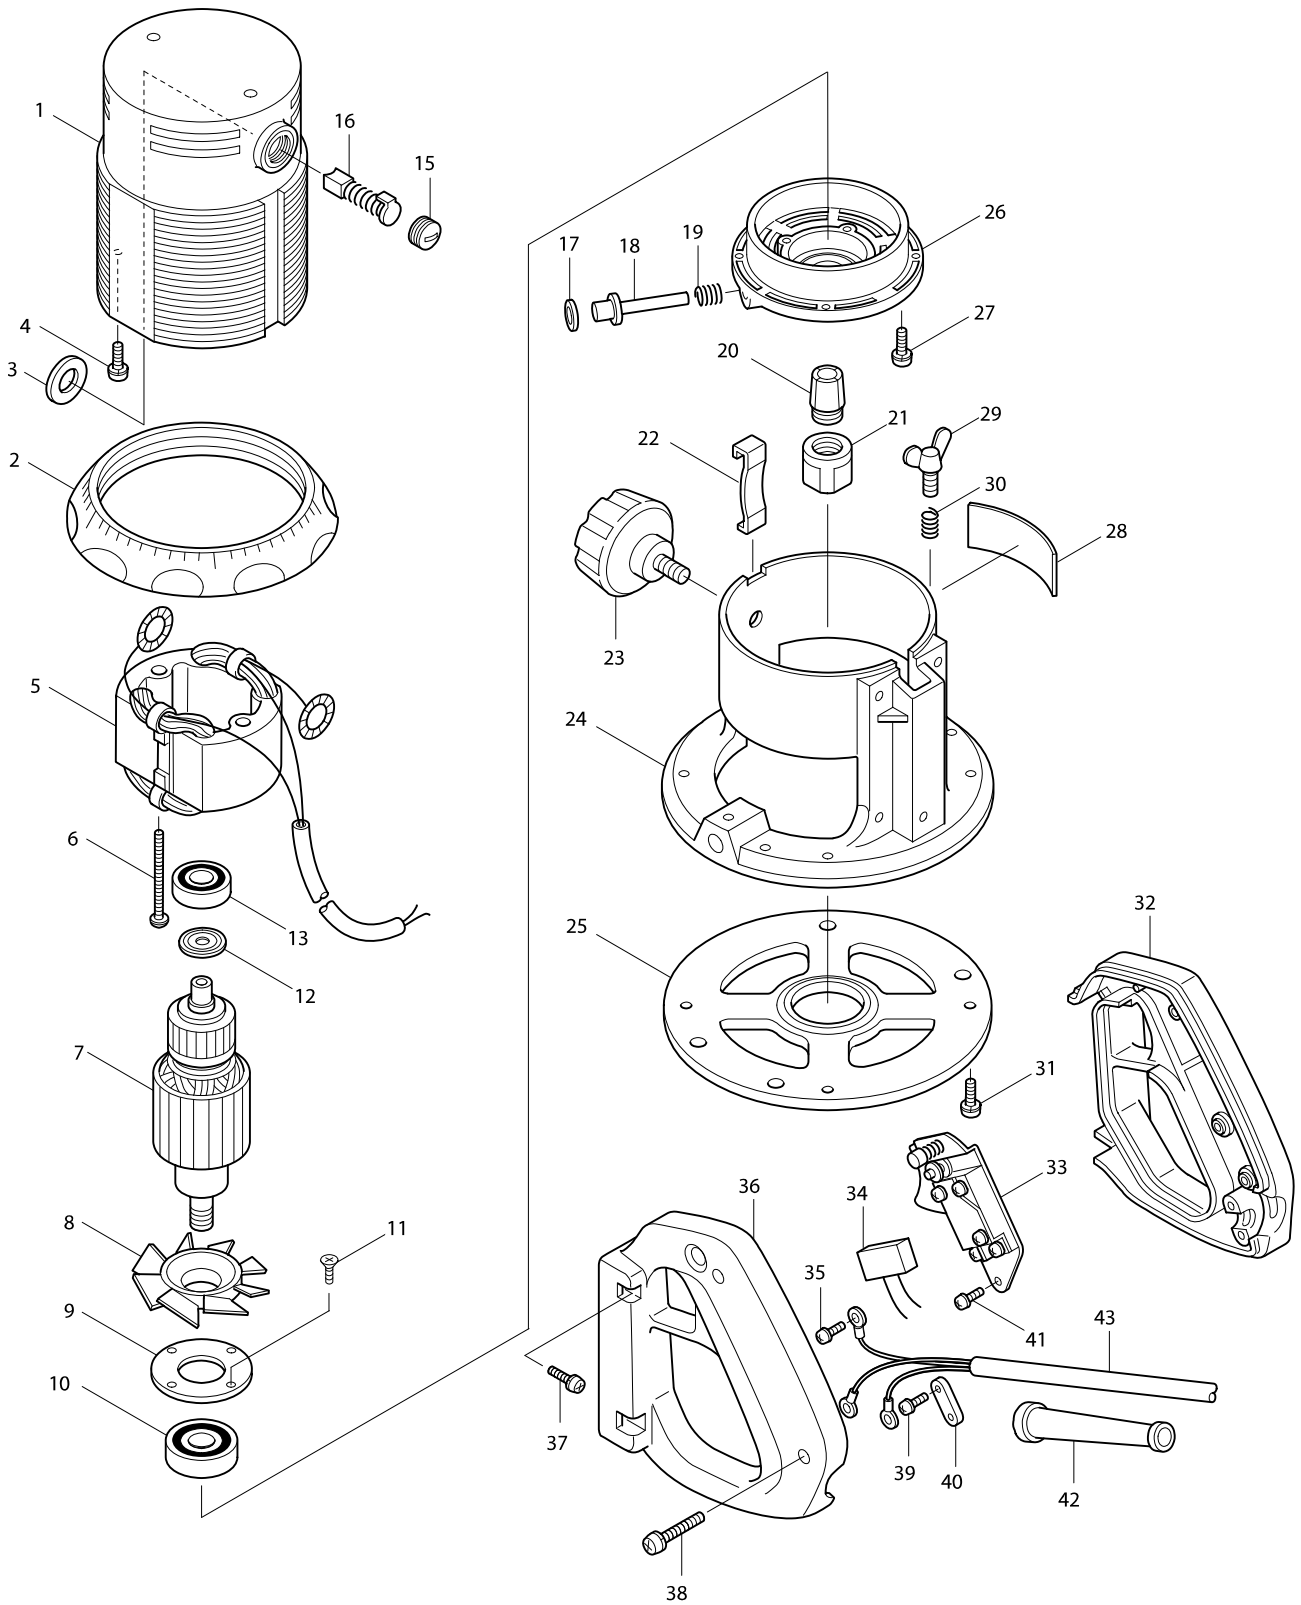

Model No. 3600H ROUTER 12MM

Model No. 3600H ROUTER 12MM

Item	Parts No.	Description	I/C	QTY	N/O	Opt. 1	Opt. 2	NOTE
001-2	159247-4	MOTOR HOUSING		1				
C10	643653-8	BRUSH HOLDER 6.5-13.5		2				
C20	913206-0	SET SCREW M5X8		2				
002	411372-2	SCALE RING		1				
003	681002-1	INSULATION WASHER		2				
004	652014-1	PAN HEAD SCREW M4X8		1				
005C_	523348-8	FIELD ASS'Y 220V		1				
C10	654020-2	RING TERMINAL		2				
C20	654502-4	CONNECTOR P-2		2				
006-1	911300-2	PAN HEAD SCREW M5X7.5		2				
007C_	514863-3	ARMATURE ASS'Y 220V		1				
D12		INC. 8,12,13						
008	241651-2	FAN 76		1				
009	285657-0	BEARING RETAINER 50		1				
010-1	211326-7	BALL BEARING 6004DDW		1	*			
010-2	211334-8	BALL BEARING 2012DDW	O	1	*			
010-3	211326-7	BALL BEARING 6004DDW	O	1				
011-1	251295-0	+ COUNTERSUNK HEAD SCREW M4X		4	*			
011-2	251295-0	+ COUNTERSUNK HEAD SCREW M4X	O	2				
012	213051-6	DUST SEAL 10		1				
013-2	211087-9	BALL BEARING 6200DDW		1				
015	643650-4	BRUSH HOLDER CAP 6.5-13.5		2				
016-1	181044-0	CARBON BRUSH CB-153		1	*			
016-2	194985-1	CARBON BRUSH CB-153	<	1				
017	962062-5	RETAINING RING R-12		1				
018	256606-4	PIN 6		1				
019	231037-8	COMPRESSION SPRING 7		1				
020A_	763622-4	COLLET CONE 1/2"		1				
021	763629-0	COLLET NUT		1				
022	342290-2	LOCK PLATE		1				
023	271213-2	KNOB 52		1				
024-1	316295-8	ROUTER BASE		1				
025	411023-7	BASE PLATE		1				
026-2	316294-0	MOTOR BRACKET	O	1				
027	911221-8	PAN HEAD SCREW M5X16		4				
028	855574-4	NAME PLATE 3600H		1				
029	924326-5	WING BOLT M6X20		1				
030	231005-1	COMPRESSION SPRING 7		1				
031	911207-2	PAN HEAD SCREW M5X10		4				
032	181148-8	HANDLE SET		1				
D10		INC. 36						
033	651009-1	SWITCH NPAHR2-3S		1	*			
033-1	651018-0	SWITCH HPAHR2-3S	O	1				
035	652014-1	PAN HEAD SCREW M4X8		1				
036	181148-8	HANDLE SET		1				
D10		INC. 32						
037	911233-1	PAN HEAD SCREW M5X20		4				
038	911153-9	PAN HEAD SCREW M4X28		2				